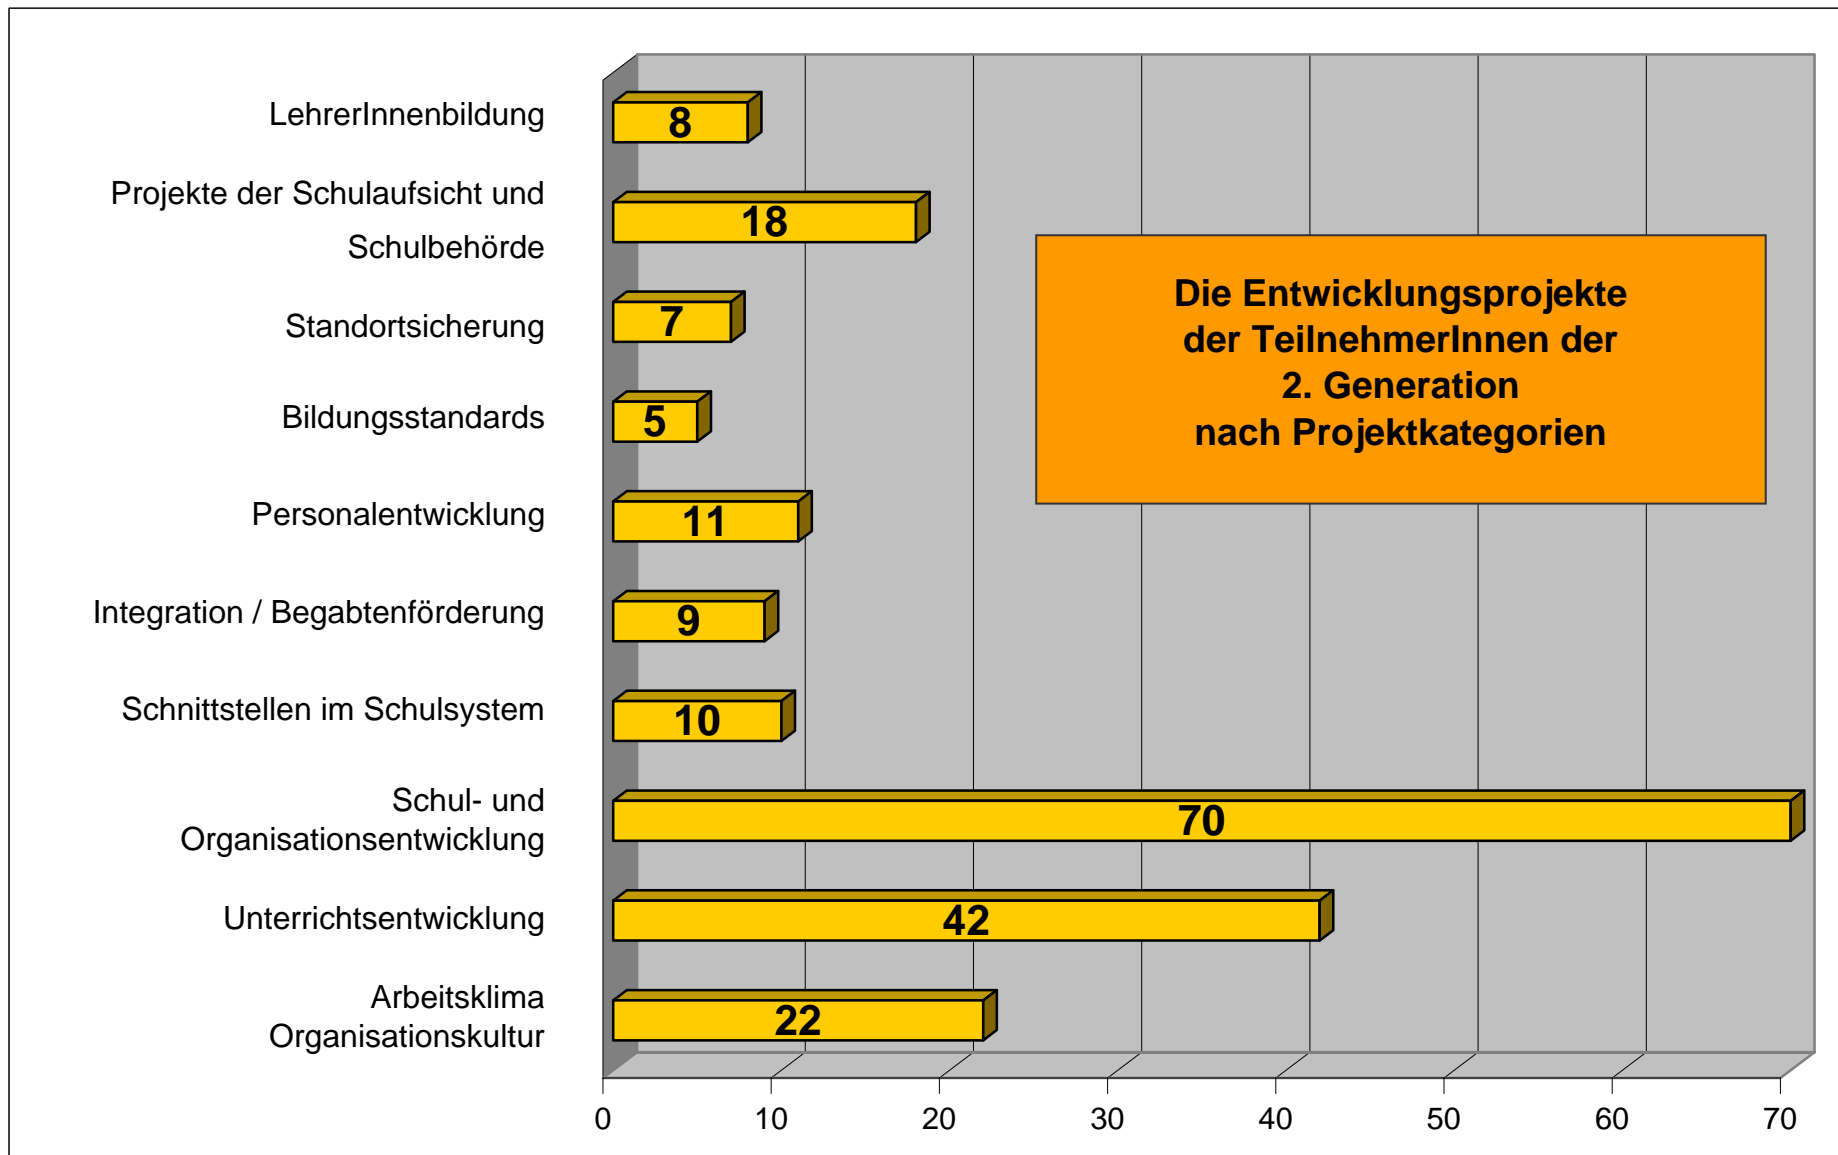

Leadership Academy

Österreichweite Teilnehmendenstruktur

Stand Jänner 2012

Leadership Academy

Die 230 TeilnehmerInnen der 1. LEA-Generation nach Region

Die 230 TeilnehmerInnen der 1. LEA-Generation nach Organisationseinheiten

Die 261 TeilnehmerInnen der 2. LEA-Generation nach Region

Die 261 TeilnehmerInnen der 2. LEA-Generation nach Organisationseinheiten

Die 254 TeilnehmerInnen der 3. LEA-Generation nach Region

Die 254 TeilnehmerInnen der 3. LEA-Generation nach Organisationseinheiten

Die 270 TeilnehmerInnen der 4. LEA-Generation nach Region

Die 270 TeilnehmerInnen der 4. LEA-Generation nach Organisationseinheiten

Die 259 TeilnehmerInnen der 5. LEA-Generation nach Region

Die 259 TeilnehmerInnen der 5. LEA-Generation nach Organisationseinheiten

Die 191 TeilnehmerInnen der 6. LEA-Generation nach Region

Die 191 TeilnehmerInnen der 6. LEA-Generation nach Organisationseinheiten

Die 248 TeilnehmerInnen der 7. LEA-Generation nach Region

Die 248 TeilnehmerInnen der 7. LEA-Generation nach Organisationseinheiten