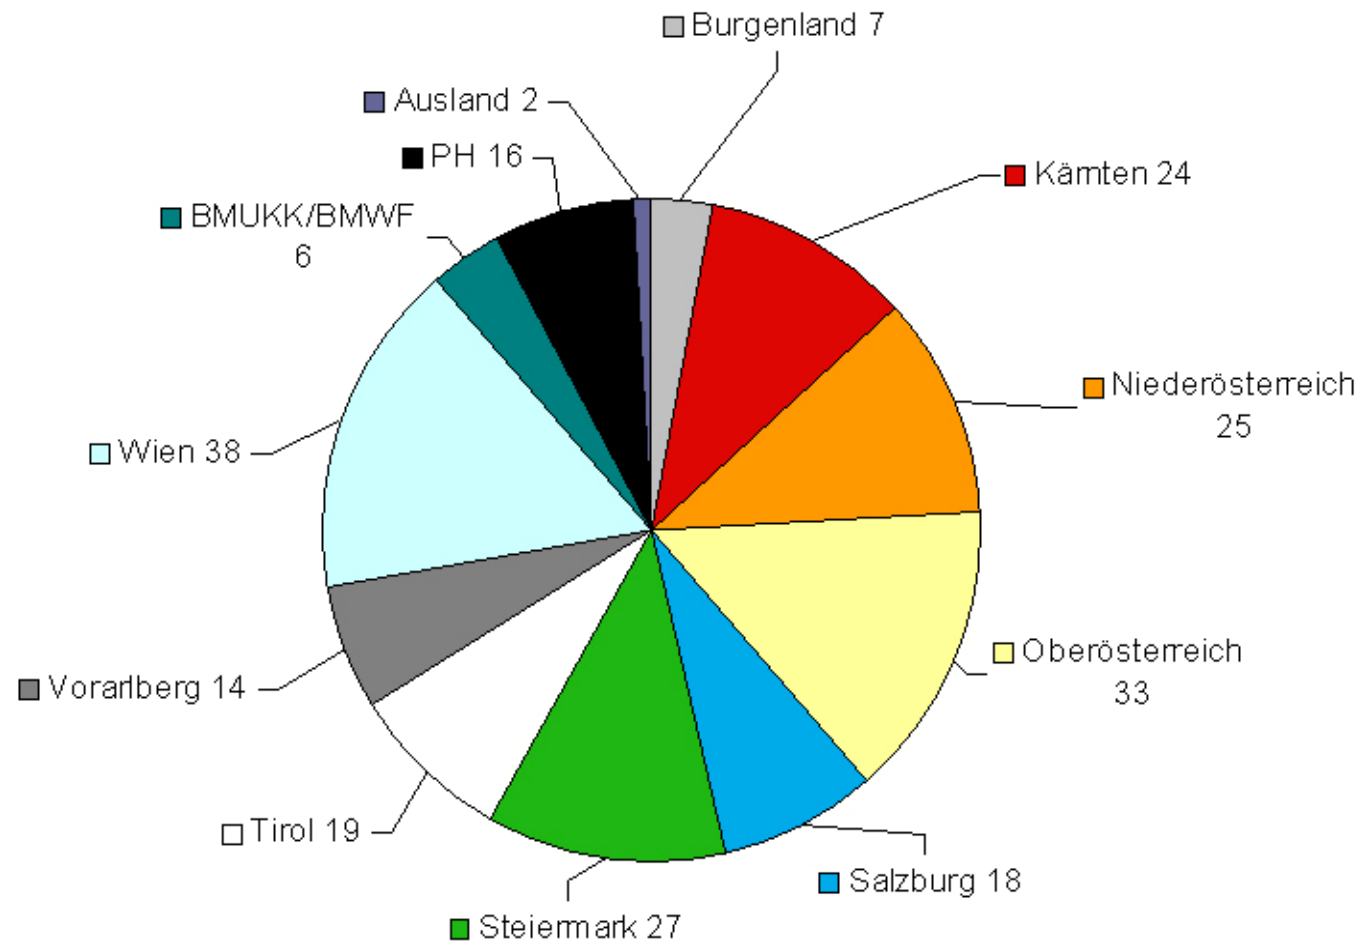

Die 261 TeilnehmerInnen der 2. LEA-Generation nach Region

Die 261 TeilnehmerInnen der 2. LEA-Generation nach Organisationseinheiten

Die 254 TeilnehmerInnen der 3. LEA-Generation nach Region

Die 254 TeilnehmerInnen der 3. LEA-Generation nach Organisationseinheiten

Die 270 TeilnehmerInnen der 4. LEA-Generation nach Region

Die 270 TeilnehmerInnen der 4. LEA-Generation nach Organisationseinheiten

Die 259 TeilnehmerInnen der 5. LEA-Generation nach Region

Die 259 TeilnehmerInnen der 5. LEA-Generation nach Organisationseinheiten

Die 191 TeilnehmerInnen der 6. LEA-Generation nach Region

Die 191 TeilnehmerInnen der 6. LEA-Generation nach Organisationseinheiten

Die 248 TeilnehmerInnen der 7. LEA-Generation nach Region

Die 248 TeilnehmerInnen der 7. LEA-Generation nach Organisationseinheiten

Die 229 TeilnehmerInnen der 8. LEA-Generation nach Region

Die 229 TeilnehmerInnen der 8. LEA-Generation nach Organisationseinheiten

Die 224 TeilnehmerInnen der 9. LEA-Generation nach Region

Die 224 TeilnehmerInnen der 9. LEA-Generation nach Organisationseinheiten