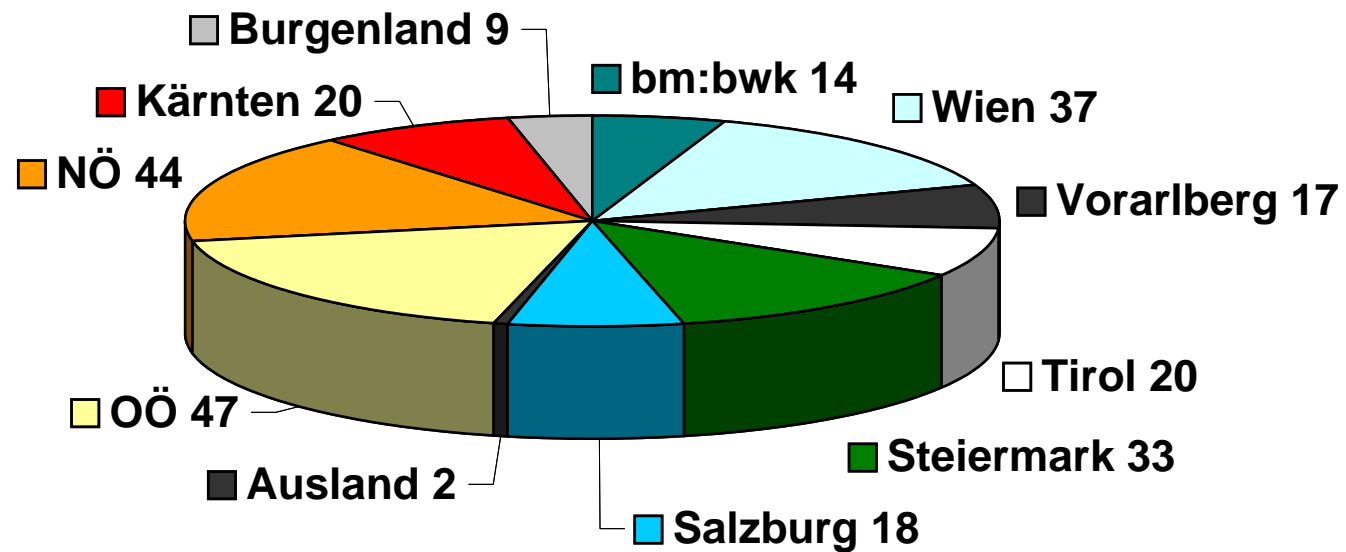

Leadership Academy

Österreichweite Teilnehmendenstruktur

Stand Jänner 2012

Leadership Academy

Die 230 TeilnehmerInnen der 1. LEA-Generation nach Region

Die 230 TeilnehmerInnen der 1. LEA-Generation nach Organisationseinheiten

Die 261 TeilnehmerInnen der 2. LEA-Generation nach Region

Die 261 TeilnehmerInnen der 2. LEA-Generation nach Organisationseinheiten

Die 254 TeilnehmerInnen der 3. LEA-Generation nach Region

Die 254 TeilnehmerInnen der 3. LEA-Generation nach Organisationseinheiten

Die 270 TeilnehmerInnen der 4. LEA-Generation nach Region

Die 270 TeilnehmerInnen der 4. LEA-Generation nach Organisationseinheiten

Die 259 TeilnehmerInnen der 5. LEA-Generation nach Region

Die 259 TeilnehmerInnen der 5. LEA-Generation nach Organisationseinheiten

Die 191 TeilnehmerInnen der 6. LEA-Generation nach Region

Die 191 TeilnehmerInnen der 6. LEA-Generation nach Organisationseinheiten

Die 248 TeilnehmerInnen der 7. LEA-Generation nach Region

Die 248 TeilnehmerInnen der 7. LEA-Generation nach Organisationseinheiten