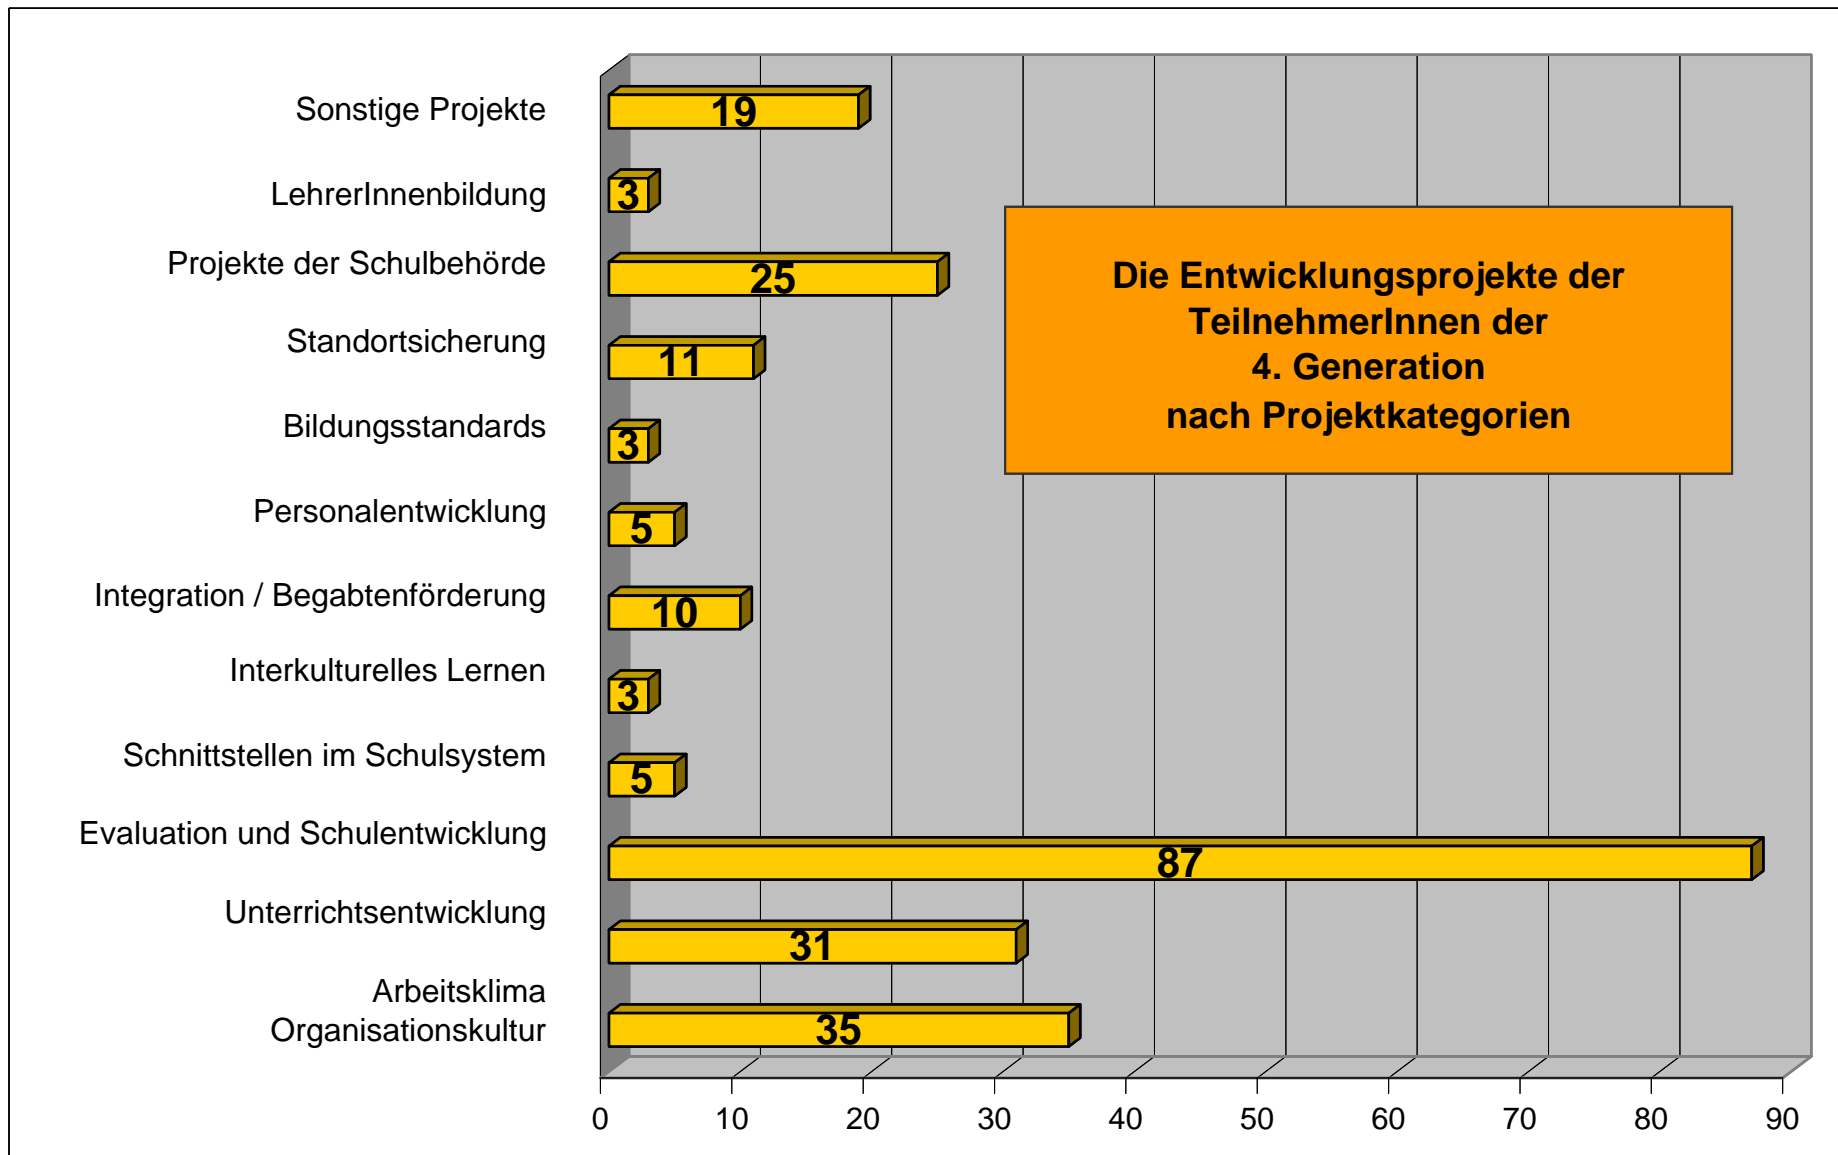

Leadership Academy

Österreichweite Teilnehmendenstruktur

Stand Jänner 2012

Leadership Academy

Die 230 TeilnehmerInnen der 1. LEA-Generation nach Region

Die 230 TeilnehmerInnen der 1. LEA-Generation nach Organisationseinheiten

Die 261 TeilnehmerInnen der 2. LEA-Generation nach Region

Die 261 TeilnehmerInnen der 2. LEA-Generation nach Organisationseinheiten

Die 254 TeilnehmerInnen der 3. LEA-Generation nach Region

Die 254 TeilnehmerInnen der 3. LEA-Generation nach Organisationseinheiten

Die 270 TeilnehmerInnen der 4. LEA-Generation nach Region

Die 270 TeilnehmerInnen der 4. LEA-Generation nach Organisationseinheiten

Die 259 TeilnehmerInnen der 5. LEA-Generation nach Region

Die 259 TeilnehmerInnen der 5. LEA-Generation nach Organisationseinheiten

Die 191 TeilnehmerInnen der 6. LEA-Generation nach Region

Die 191 TeilnehmerInnen der 6. LEA-Generation nach Organisationseinheiten

Die 248 TeilnehmerInnen der 7. LEA-Generation nach Region

Die 248 TeilnehmerInnen der 7. LEA-Generation nach Organisationseinheiten