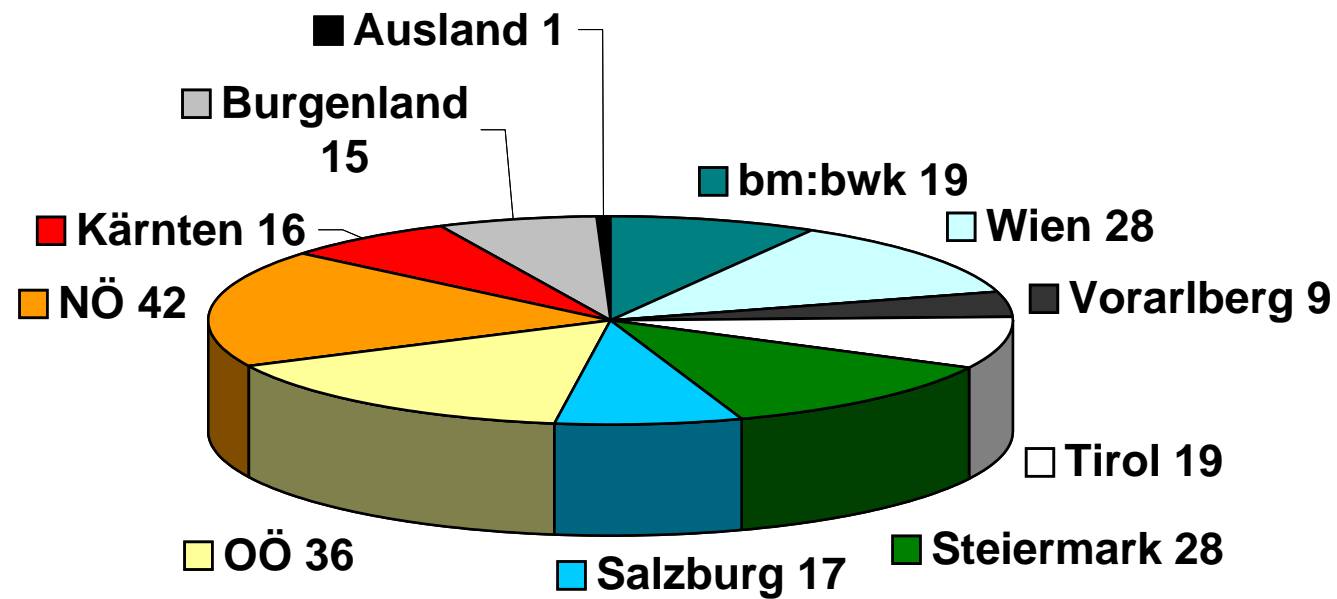

Leadership Academy

Österreichweite Teilnehmendenstruktur

Stand Jänner 2012

Leadership Academy

Die 230 TeilnehmerInnen der 1. LEA-Generation nach Region

Die 230 TeilnehmerInnen der 1. LEA-Generation nach Organisationseinheiten

Die 261 TeilnehmerInnen der 2. LEA-Generation nach Region

Die 261 TeilnehmerInnen der 2. LEA-Generation nach Organisationseinheiten

Die 254 TeilnehmerInnen der 3. LEA-Generation nach Region

Die 254 TeilnehmerInnen der 3. LEA-Generation nach Organisationseinheiten

Die 270 TeilnehmerInnen der 4. LEA-Generation nach Region

Die 270 TeilnehmerInnen der 4. LEA-Generation nach Organisationseinheiten

Die 259 TeilnehmerInnen der 5. LEA-Generation nach Region

Die 259 TeilnehmerInnen der 5. LEA-Generation nach Organisationseinheiten

Die 191 TeilnehmerInnen der 6. LEA-Generation nach Region

Die 191 TeilnehmerInnen der 6. LEA-Generation nach Organisationseinheiten

Die 248 TeilnehmerInnen der 7. LEA-Generation nach Region

Die 248 TeilnehmerInnen der 7. LEA-Generation nach Organisationseinheiten