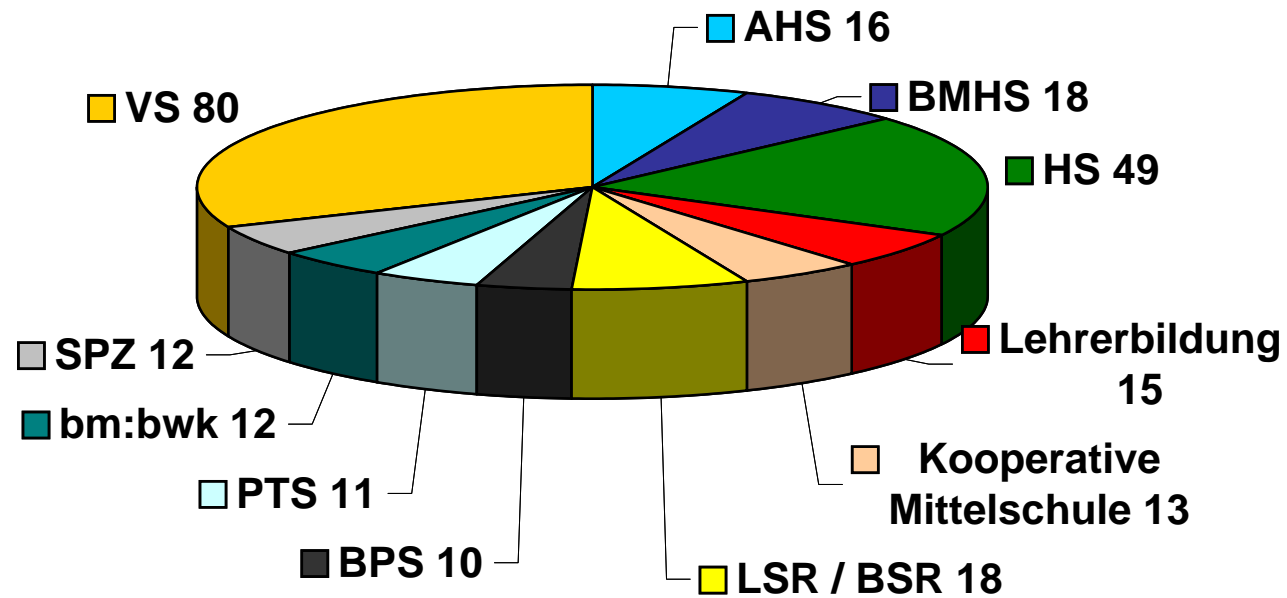

Leadership Academy

Österreichweite Teilnehmendenstruktur

Stand Jänner 2012

Leadership Academy

Die 230 TeilnehmerInnen der 1. LEA-Generation nach Region

Die 230 TeilnehmerInnen der 1. LEA-Generation nach Organisationseinheiten

Die 261 TeilnehmerInnen der 2. LEA-Generation nach Region

Die 261 TeilnehmerInnen der 2. LEA-Generation nach Organisationseinheiten

Die 254 TeilnehmerInnen der 3. LEA-Generation nach Region

Die 254 TeilnehmerInnen der 3. LEA-Generation nach Organisationseinheiten

Die 270 TeilnehmerInnen der 4. LEA-Generation nach Region

Die 270 TeilnehmerInnen der 4. LEA-Generation nach Organisationseinheiten

Die 259 TeilnehmerInnen der 5. LEA-Generation nach Region

Die 259 TeilnehmerInnen der 5. LEA-Generation nach Organisationseinheiten

Die 191 TeilnehmerInnen der 6. LEA-Generation nach Region

Die 191 TeilnehmerInnen der 6. LEA-Generation nach Organisationseinheiten

Die 248 TeilnehmerInnen der 7. LEA-Generation nach Region

Die 248 TeilnehmerInnen der 7. LEA-Generation nach Organisationseinheiten