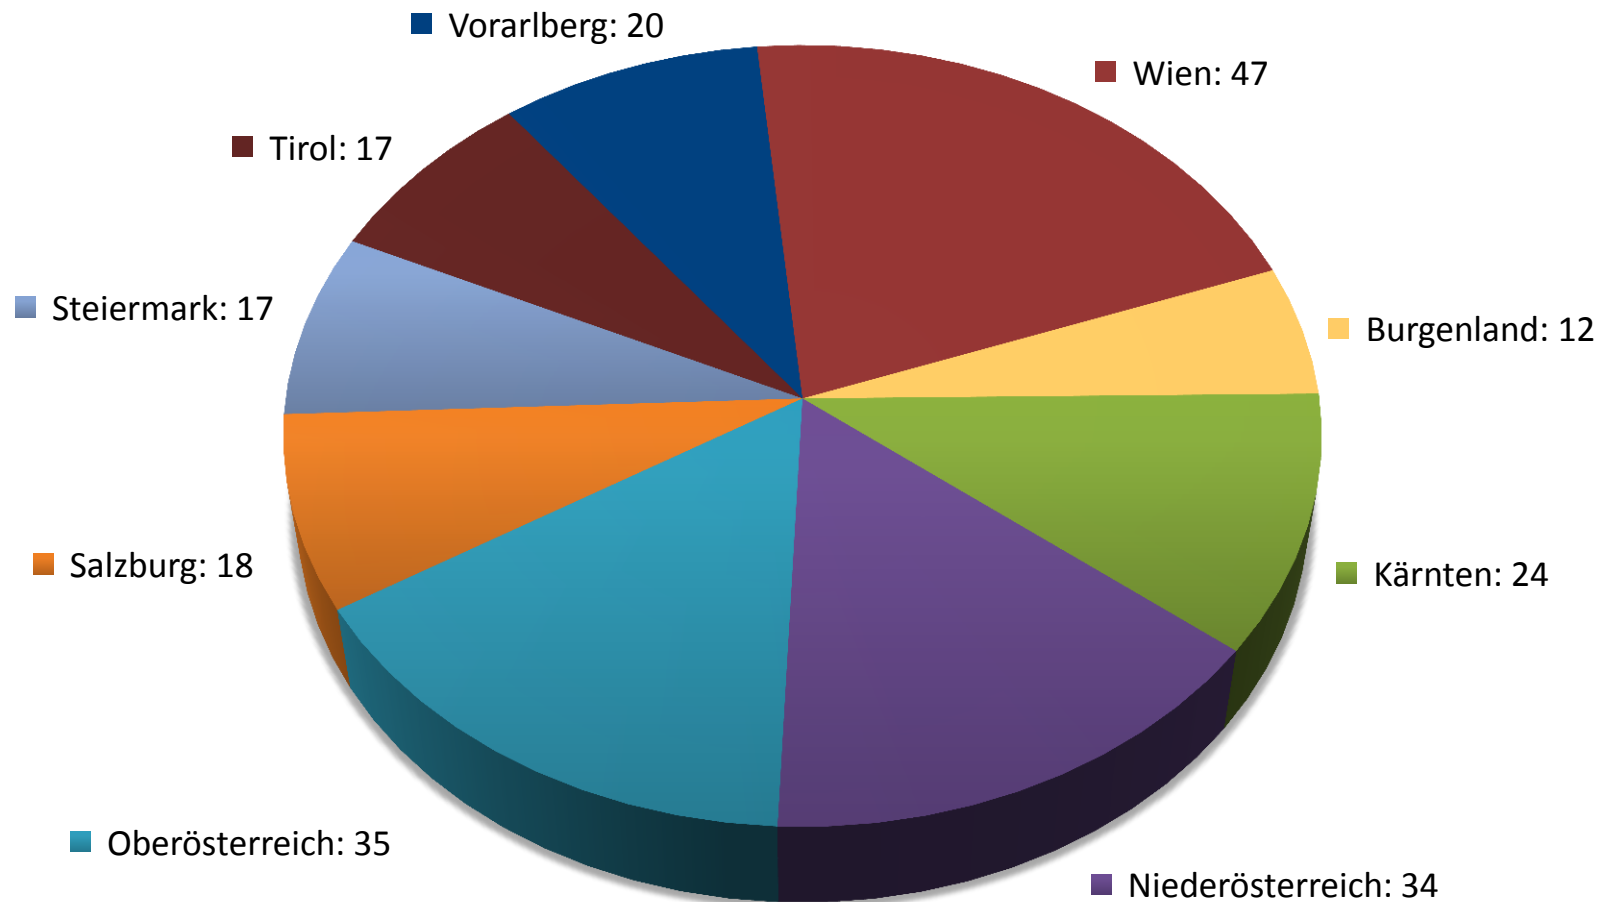

Die 270 TeilnehmerInnen der 4. LEA-Generation nach Region

Die 270 TeilnehmerInnen der 4. LEA-Generation nach Organisationseinheiten

Die 259 TeilnehmerInnen der 5. LEA-Generation nach Region

Die 259 TeilnehmerInnen der 5. LEA-Generation nach Organisationseinheiten

Die 191 TeilnehmerInnen der 6. LEA-Generation nach Region

Die 191 TeilnehmerInnen der 6. LEA-Generation nach Organisationseinheiten

Die 248 TeilnehmerInnen der 7. LEA-Generation nach Region

Die 248 TeilnehmerInnen der 7. LEA-Generation nach Organisationseinheiten

Die 229 TeilnehmerInnen der 8. LEA-Generation nach Region

Die 229 TeilnehmerInnen der 8. LEA-Generation nach Organisationseinheiten

Die 224 TeilnehmerInnen der 9. LEA-Generation nach Region

Die 224 TeilnehmerInnen der 9. LEA-Generation nach Organisationseinheiten