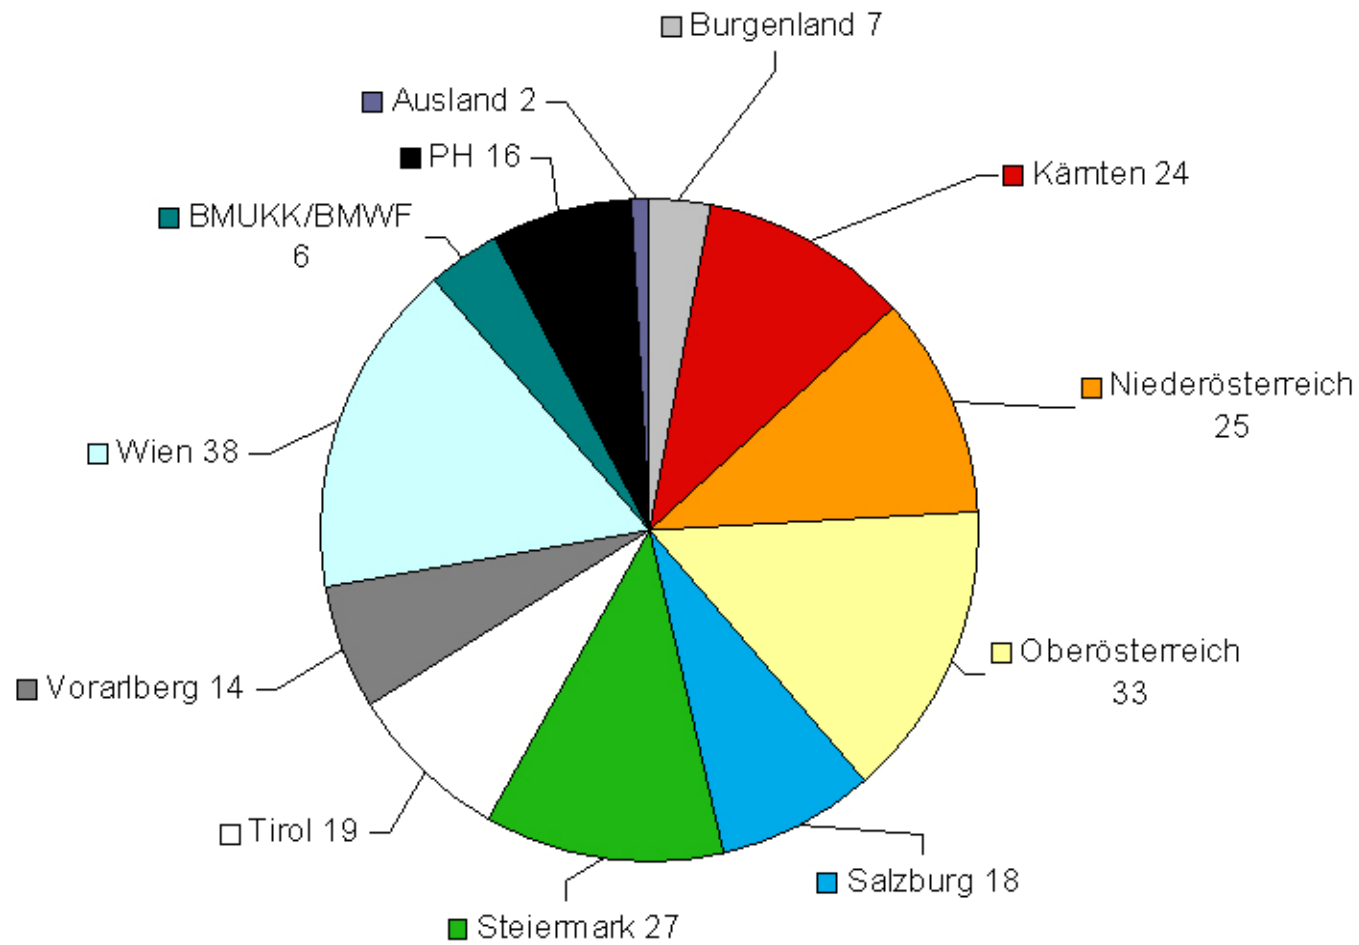

Die 261 TeilnehmerInnen der 2. LEA-Generation nach Region

Die 261 TeilnehmerInnen der 2. LEA-Generation nach Organisationseinheiten

Die 254 TeilnehmerInnen der 3. LEA-Generation nach Region

Die 254 TeilnehmerInnen der 3. LEA-Generation nach Organisationseinheiten

Die 270 TeilnehmerInnen der 4. LEA-Generation nach Region

Die 270 TeilnehmerInnen der 4. LEA-Generation nach Organisationseinheiten

Die 259 TeilnehmerInnen der 5. LEA-Generation nach Region

Die 259 TeilnehmerInnen der 5. LEA-Generation nach Organisationseinheiten

Die 191 TeilnehmerInnen der 6. LEA-Generation nach Region

Die 191 TeilnehmerInnen der 6. LEA-Generation nach Organisationseinheiten

Die 248 TeilnehmerInnen der 7. LEA-Generation nach Region

Die 248 TeilnehmerInnen der 7. LEA-Generation nach Organisationseinheiten

Die 229 TeilnehmerInnen der 8. LEA-Generation nach Region

Die 229 TeilnehmerInnen der 8. LEA-Generation nach Organisationseinheiten

Die 224 TeilnehmerInnen der 9. LEA-Generation nach Region

Die 224 TeilnehmerInnen der 9. LEA-Generation nach Organisationseinheiten