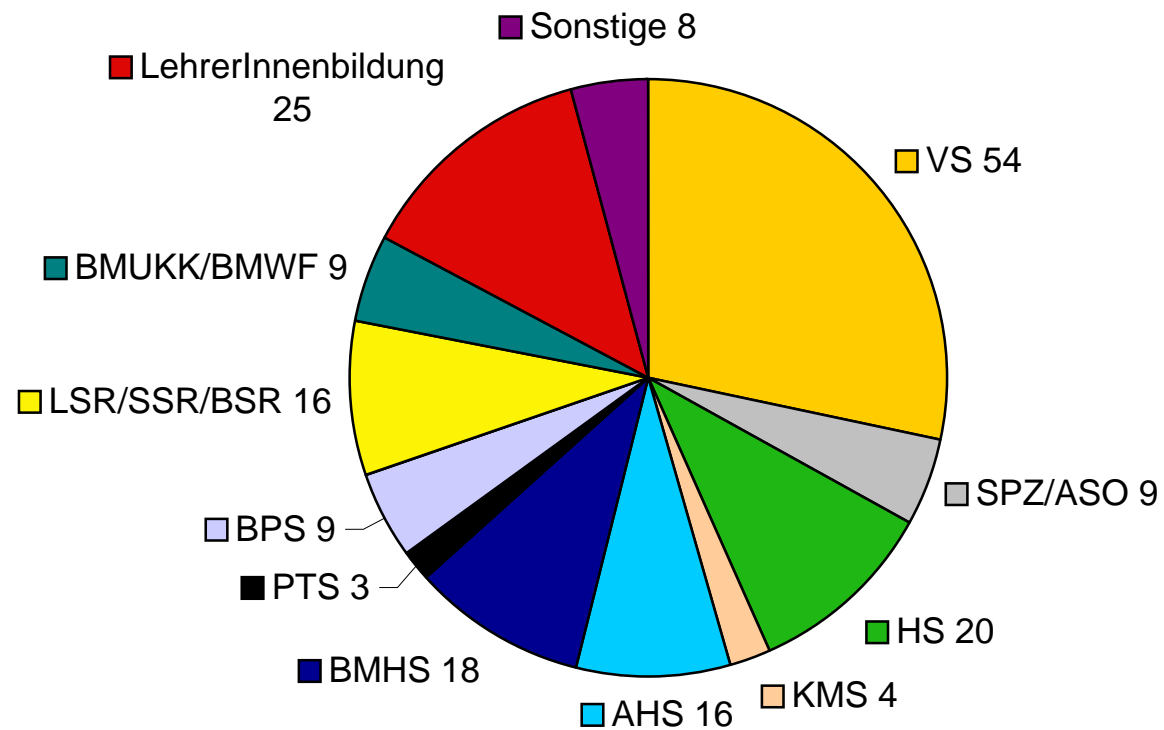

Leadership Academy

Österreichweite Teilnehmendenstruktur

Stand Jänner 2012

Leadership Academy

Die 230 TeilnehmerInnen der 1. LEA-Generation nach Region

Die 230 TeilnehmerInnen der 1. LEA-Generation nach Organisationseinheiten

Die 261 TeilnehmerInnen der 2. LEA-Generation nach Region

Die 261 TeilnehmerInnen der 2. LEA-Generation nach Organisationseinheiten

Die 254 TeilnehmerInnen der 3. LEA-Generation nach Region

Die 254 TeilnehmerInnen der 3. LEA-Generation nach Organisationseinheiten

Die 270 TeilnehmerInnen der 4. LEA-Generation nach Region

Die 270 TeilnehmerInnen der 4. LEA-Generation nach Organisationseinheiten

Die 259 TeilnehmerInnen der 5. LEA-Generation nach Region

Die 259 TeilnehmerInnen der 5. LEA-Generation nach Organisationseinheiten

Die 191 TeilnehmerInnen der 6. LEA-Generation nach Region

Die 191 TeilnehmerInnen der 6. LEA-Generation nach Organisationseinheiten

Die 248 TeilnehmerInnen der 7. LEA-Generation nach Region

Die 248 TeilnehmerInnen der 7. LEA-Generation nach Organisationseinheiten