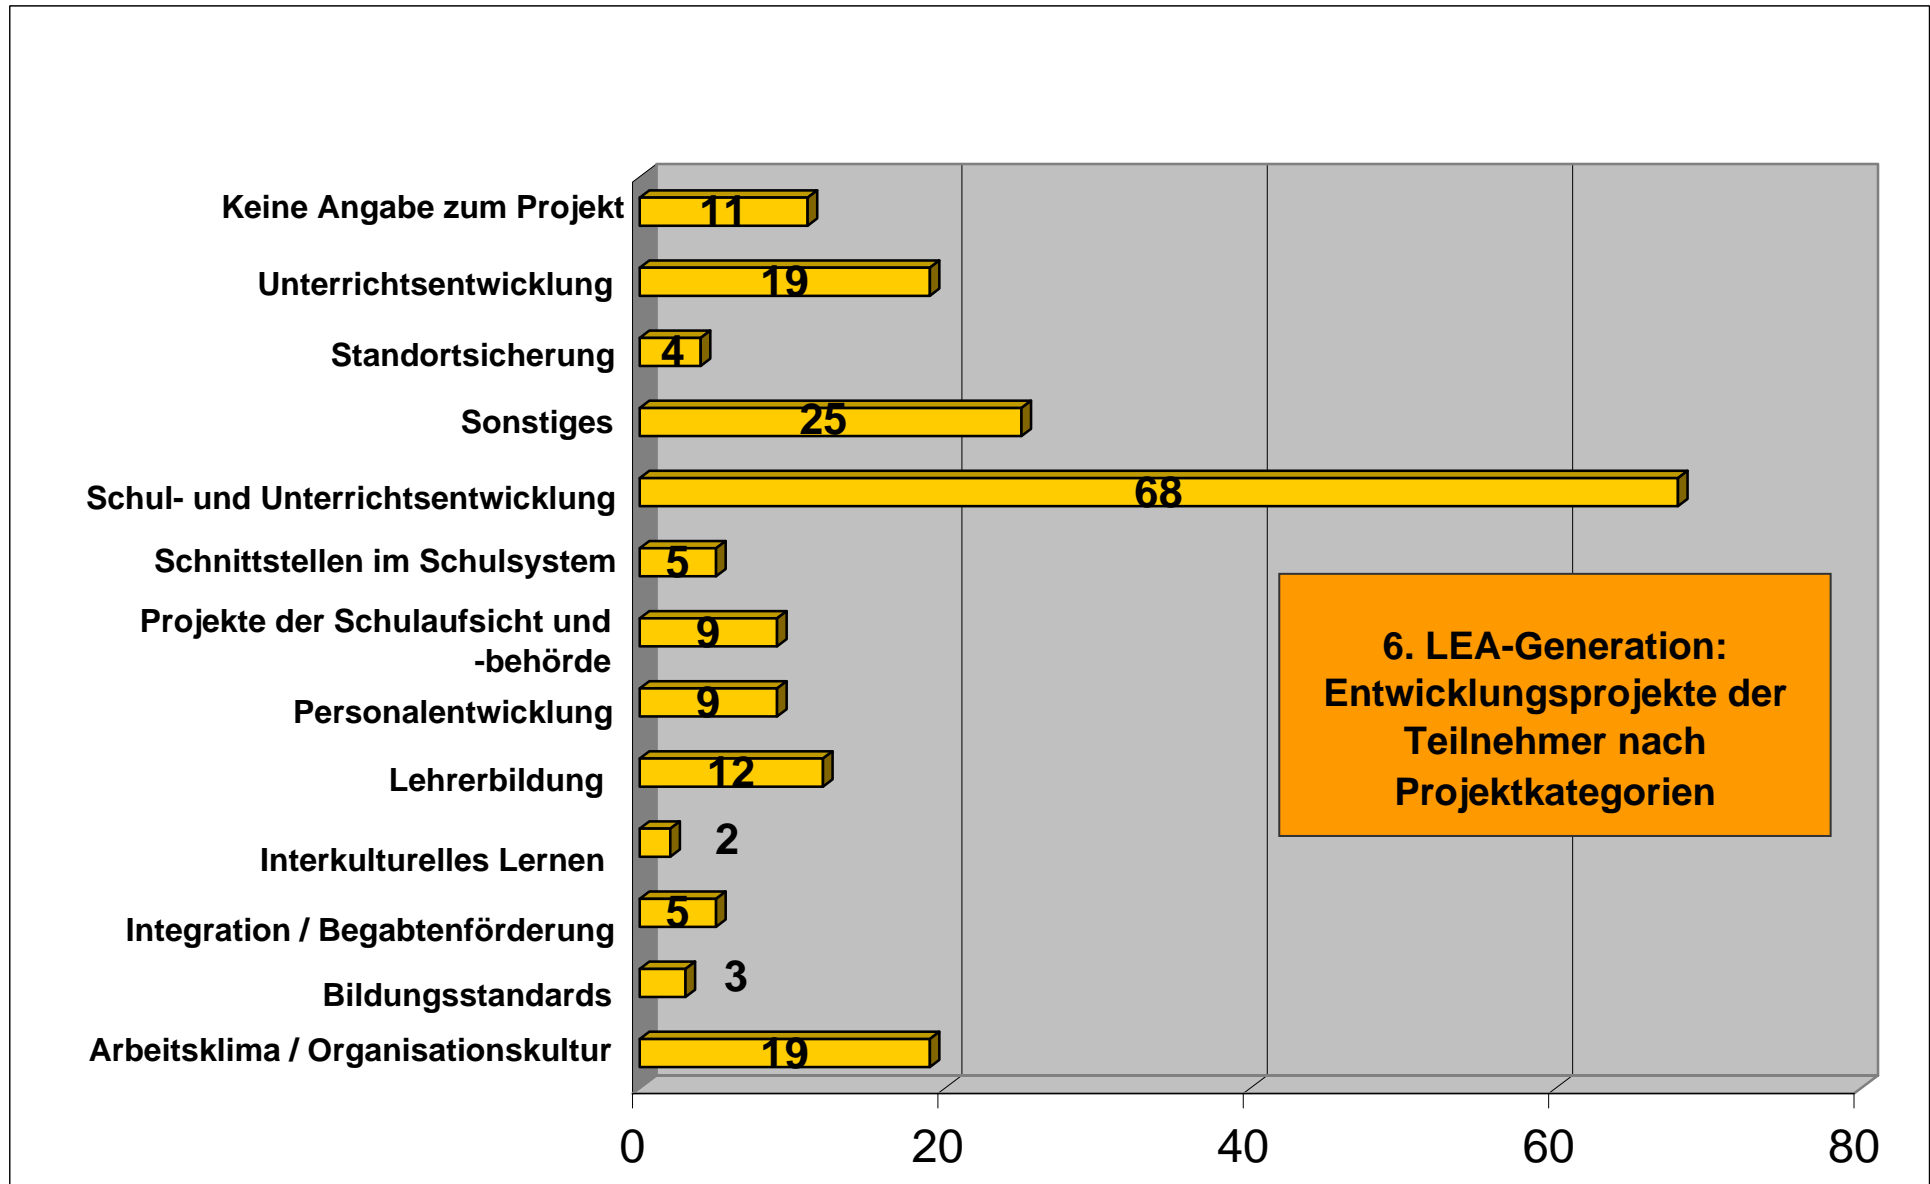

Leadership Academy

Österreichweite Teilnehmendenstruktur

Stand Jänner 2012

Leadership Academy

Die 230 TeilnehmerInnen der 1. LEA-Generation nach Region

Die 230 TeilnehmerInnen der 1. LEA-Generation nach Organisationseinheiten

Die 261 TeilnehmerInnen der 2. LEA-Generation nach Region

Die 261 TeilnehmerInnen der 2. LEA-Generation nach Organisationseinheiten

Die 254 TeilnehmerInnen der 3. LEA-Generation nach Region

Die 254 TeilnehmerInnen der 3. LEA-Generation nach Organisationseinheiten

Die 270 TeilnehmerInnen der 4. LEA-Generation nach Region

Die 270 TeilnehmerInnen der 4. LEA-Generation nach Organisationseinheiten

Die 259 TeilnehmerInnen der 5. LEA-Generation nach Region

Die 259 TeilnehmerInnen der 5. LEA-Generation nach Organisationseinheiten

Die 191 TeilnehmerInnen der 6. LEA-Generation nach Region

Die 191 TeilnehmerInnen der 6. LEA-Generation nach Organisationseinheiten

Die 248 TeilnehmerInnen der 7. LEA-Generation nach Region

Die 248 TeilnehmerInnen der 7. LEA-Generation nach Organisationseinheiten