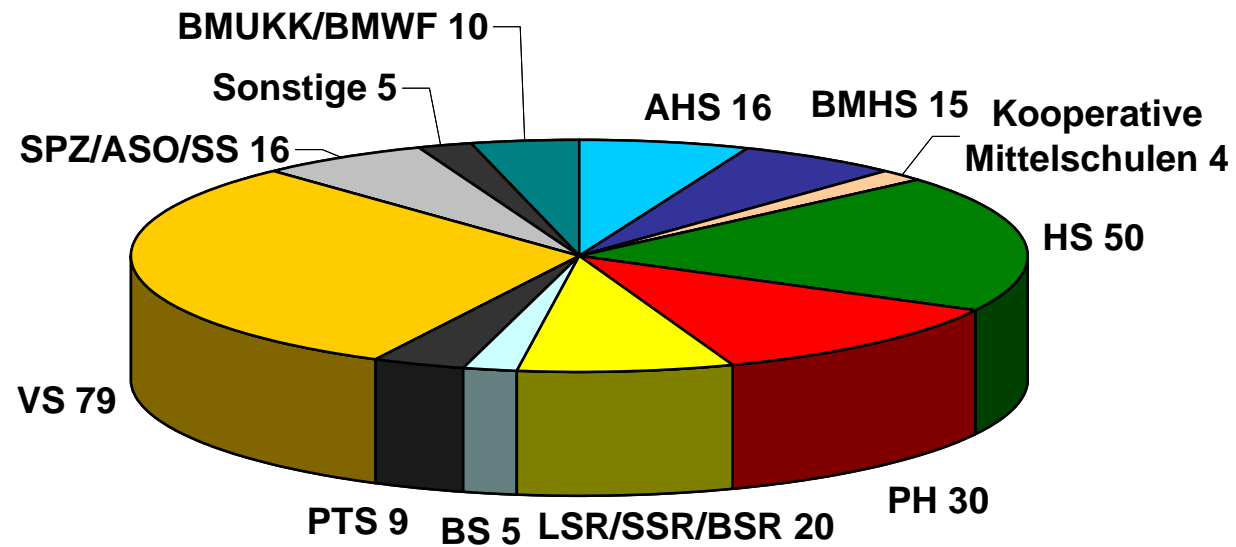

Leadership Academy

Österreichweite Teilnehmendenstruktur

Stand Jänner 2012

Leadership Academy

Die 230 TeilnehmerInnen der 1. LEA-Generation nach Region

Die 230 TeilnehmerInnen der 1. LEA-Generation nach Organisationseinheiten

Die 261 TeilnehmerInnen der 2. LEA-Generation nach Region

Die 261 TeilnehmerInnen der 2. LEA-Generation nach Organisationseinheiten

Die 254 TeilnehmerInnen der 3. LEA-Generation nach Region

Die 254 TeilnehmerInnen der 3. LEA-Generation nach Organisationseinheiten

Die 270 TeilnehmerInnen der 4. LEA-Generation nach Region

Die 270 TeilnehmerInnen der 4. LEA-Generation nach Organisationseinheiten

Die 259 TeilnehmerInnen der 5. LEA-Generation nach Region

Die 259 TeilnehmerInnen der 5. LEA-Generation nach Organisationseinheiten

Die 191 TeilnehmerInnen der 6. LEA-Generation nach Region

Die 191 TeilnehmerInnen der 6. LEA-Generation nach Organisationseinheiten

Die 248 TeilnehmerInnen der 7. LEA-Generation nach Region

Die 248 TeilnehmerInnen der 7. LEA-Generation nach Organisationseinheiten