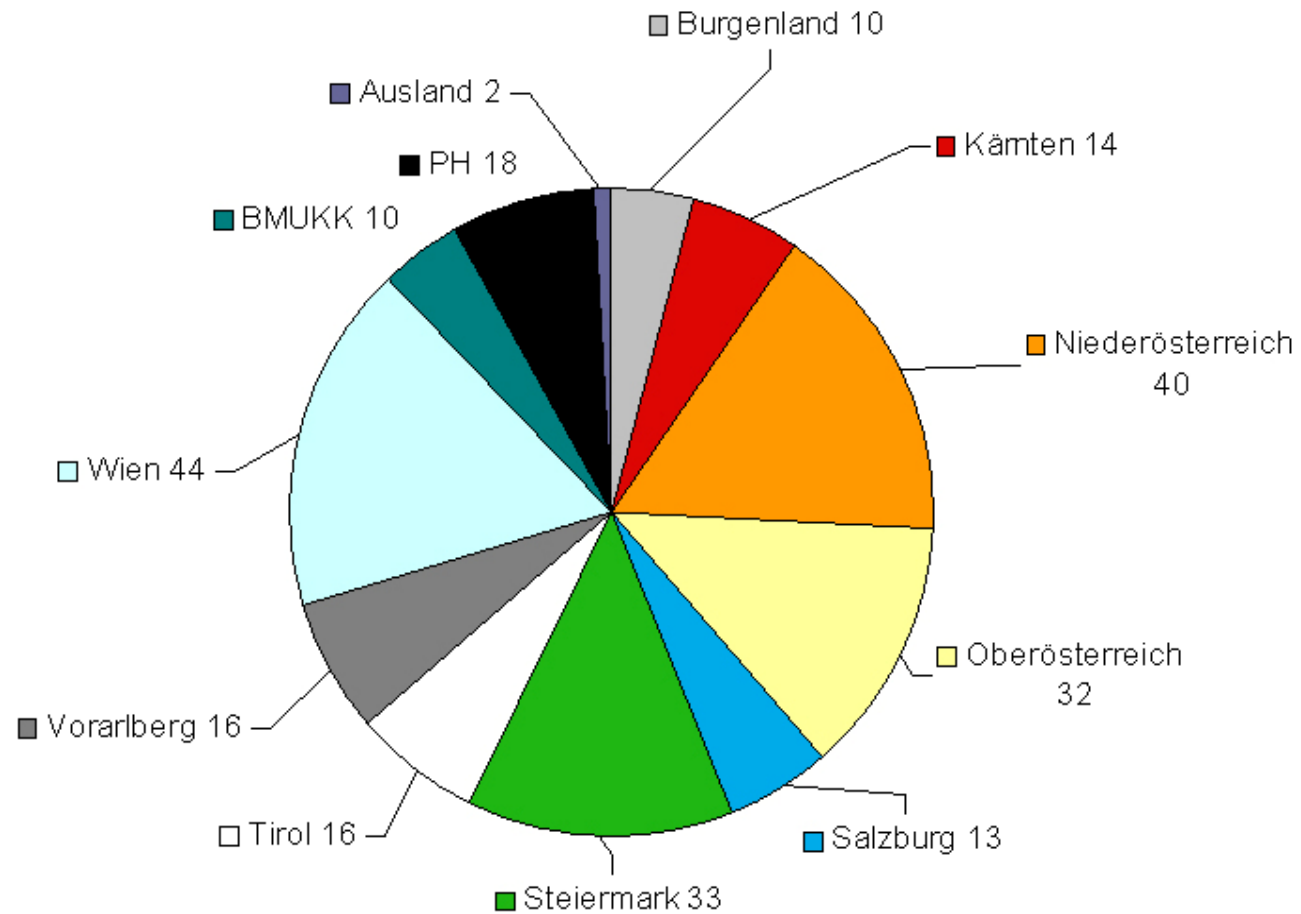

Die 261 TeilnehmerInnen der 2. LEA-Generation nach Region

Die 261 TeilnehmerInnen der 2. LEA-Generation nach Organisationseinheiten

Die 254 TeilnehmerInnen der 3. LEA-Generation nach Region

Die 254 TeilnehmerInnen der 3. LEA-Generation nach Organisationseinheiten

Die 270 TeilnehmerInnen der 4. LEA-Generation nach Region

Die 270 TeilnehmerInnen der 4. LEA-Generation nach Organisationseinheiten

Die 259 TeilnehmerInnen der 5. LEA-Generation nach Region

Die 259 TeilnehmerInnen der 5. LEA-Generation nach Organisationseinheiten

Die 191 TeilnehmerInnen der 6. LEA-Generation nach Region

Die 191 TeilnehmerInnen der 6. LEA-Generation nach Organisationseinheiten

Die 248 TeilnehmerInnen der 7. LEA-Generation nach Region

Die 248 TeilnehmerInnen der 7. LEA-Generation nach Organisationseinheiten

Die 229 TeilnehmerInnen der 8. LEA-Generation nach Region

Die 229 TeilnehmerInnen der 8. LEA-Generation nach Organisationseinheiten

Die 224 TeilnehmerInnen der 9. LEA-Generation nach Region

Die 224 TeilnehmerInnen der 9. LEA-Generation nach Organisationseinheiten