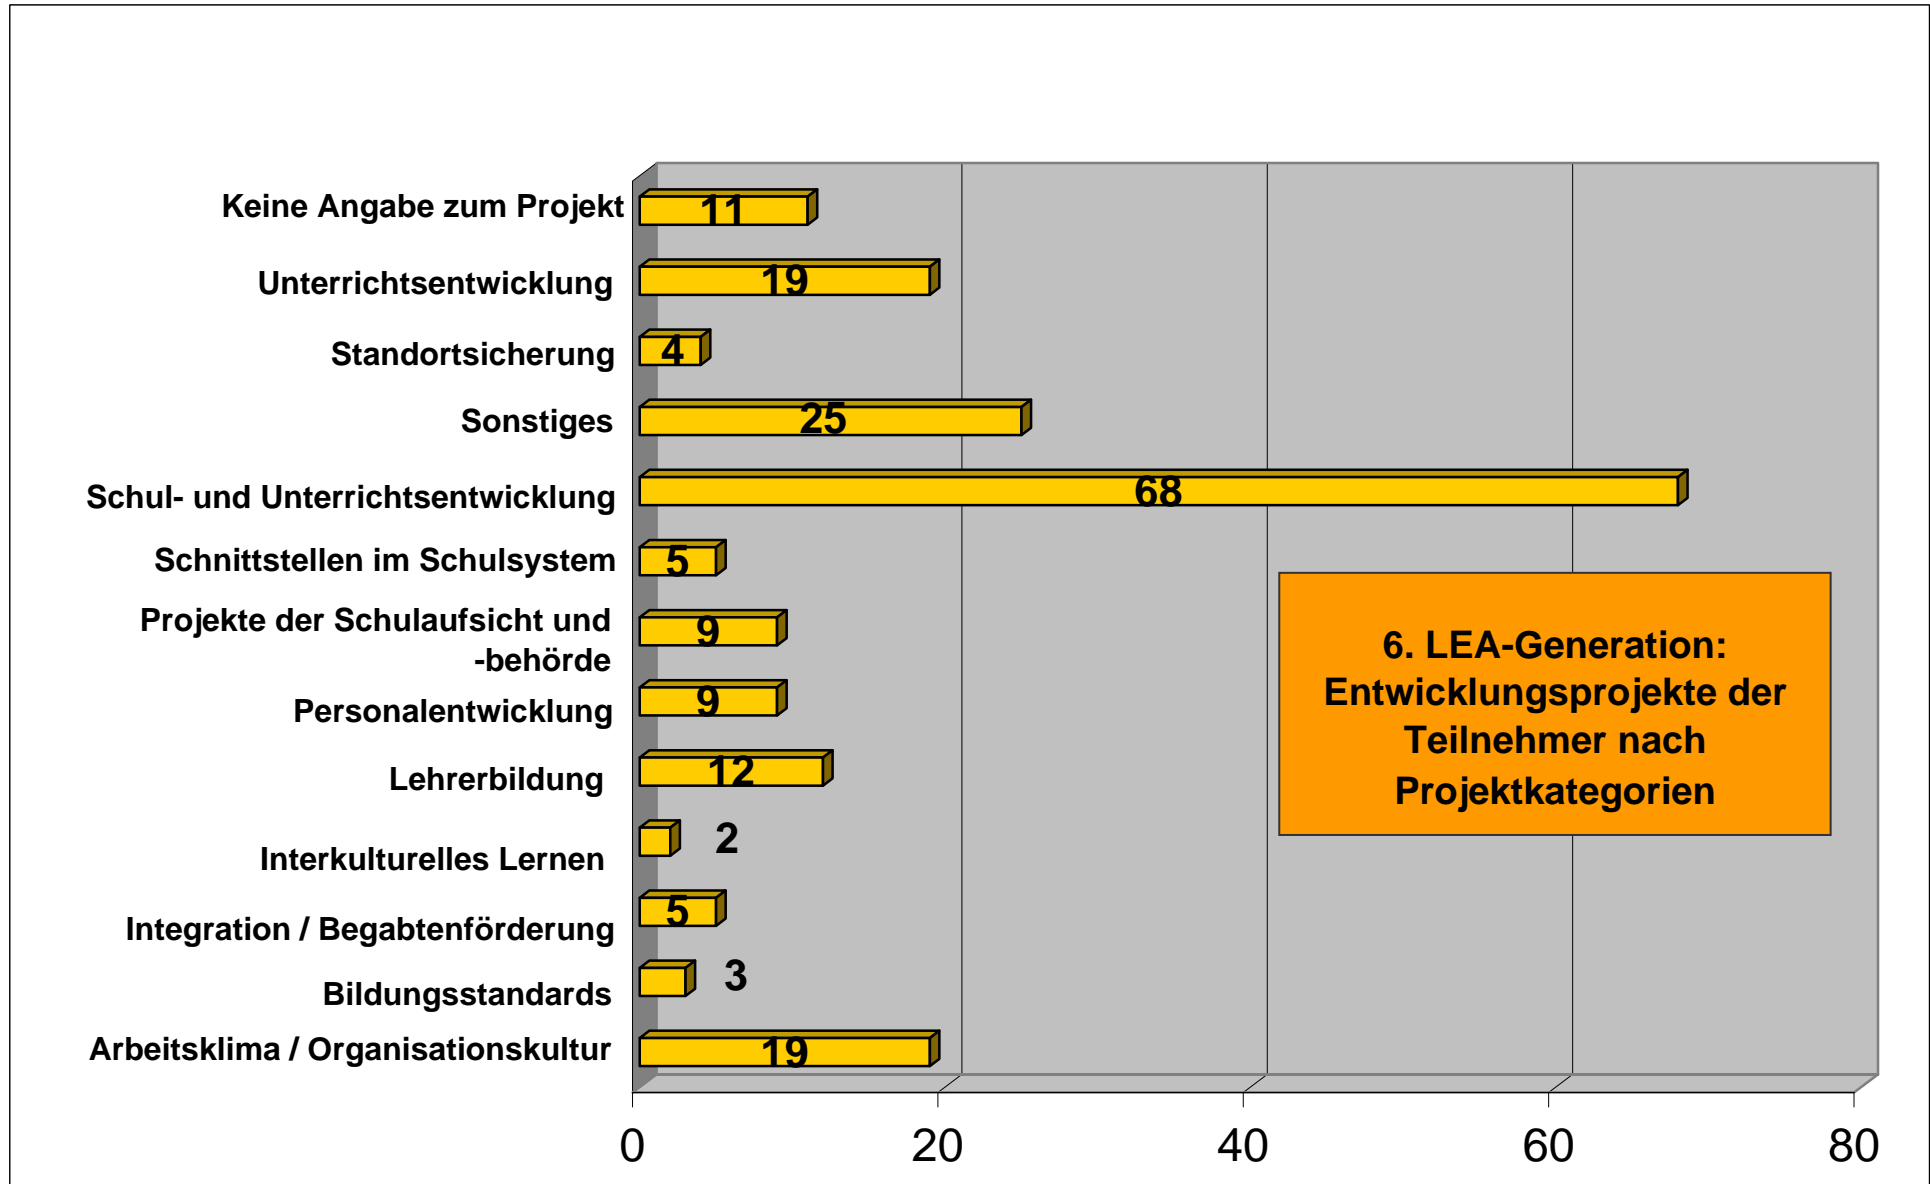

Leadership Academy

Österreichweite Teilnehmendenstruktur

Stand Jänner 2012

Leadership Academy

Die 230 TeilnehmerInnen der 1. LEA-Generation nach Region

Die 230 TeilnehmerInnen der 1. LEA-Generation nach Organisationseinheiten

Die 261 TeilnehmerInnen der 2. LEA-Generation nach Region

Die 261 TeilnehmerInnen der 2. LEA-Generation nach Organisationseinheiten

Die 254 TeilnehmerInnen der 3. LEA-Generation nach Region

Die 254 TeilnehmerInnen der 3. LEA-Generation nach Organisationseinheiten

Die 270 TeilnehmerInnen der 4. LEA-Generation nach Region

Die 270 TeilnehmerInnen der 4. LEA-Generation nach Organisationseinheiten

Die 259 TeilnehmerInnen der 5. LEA-Generation nach Region

Die 259 TeilnehmerInnen der 5. LEA-Generation nach Organisationseinheiten

Die 191 TeilnehmerInnen der 6. LEA-Generation nach Region

Die 191 TeilnehmerInnen der 6. LEA-Generation nach Organisationseinheiten

Die 248 TeilnehmerInnen der 7. LEA-Generation nach Region

Die 248 TeilnehmerInnen der 7. LEA-Generation nach Organisationseinheiten