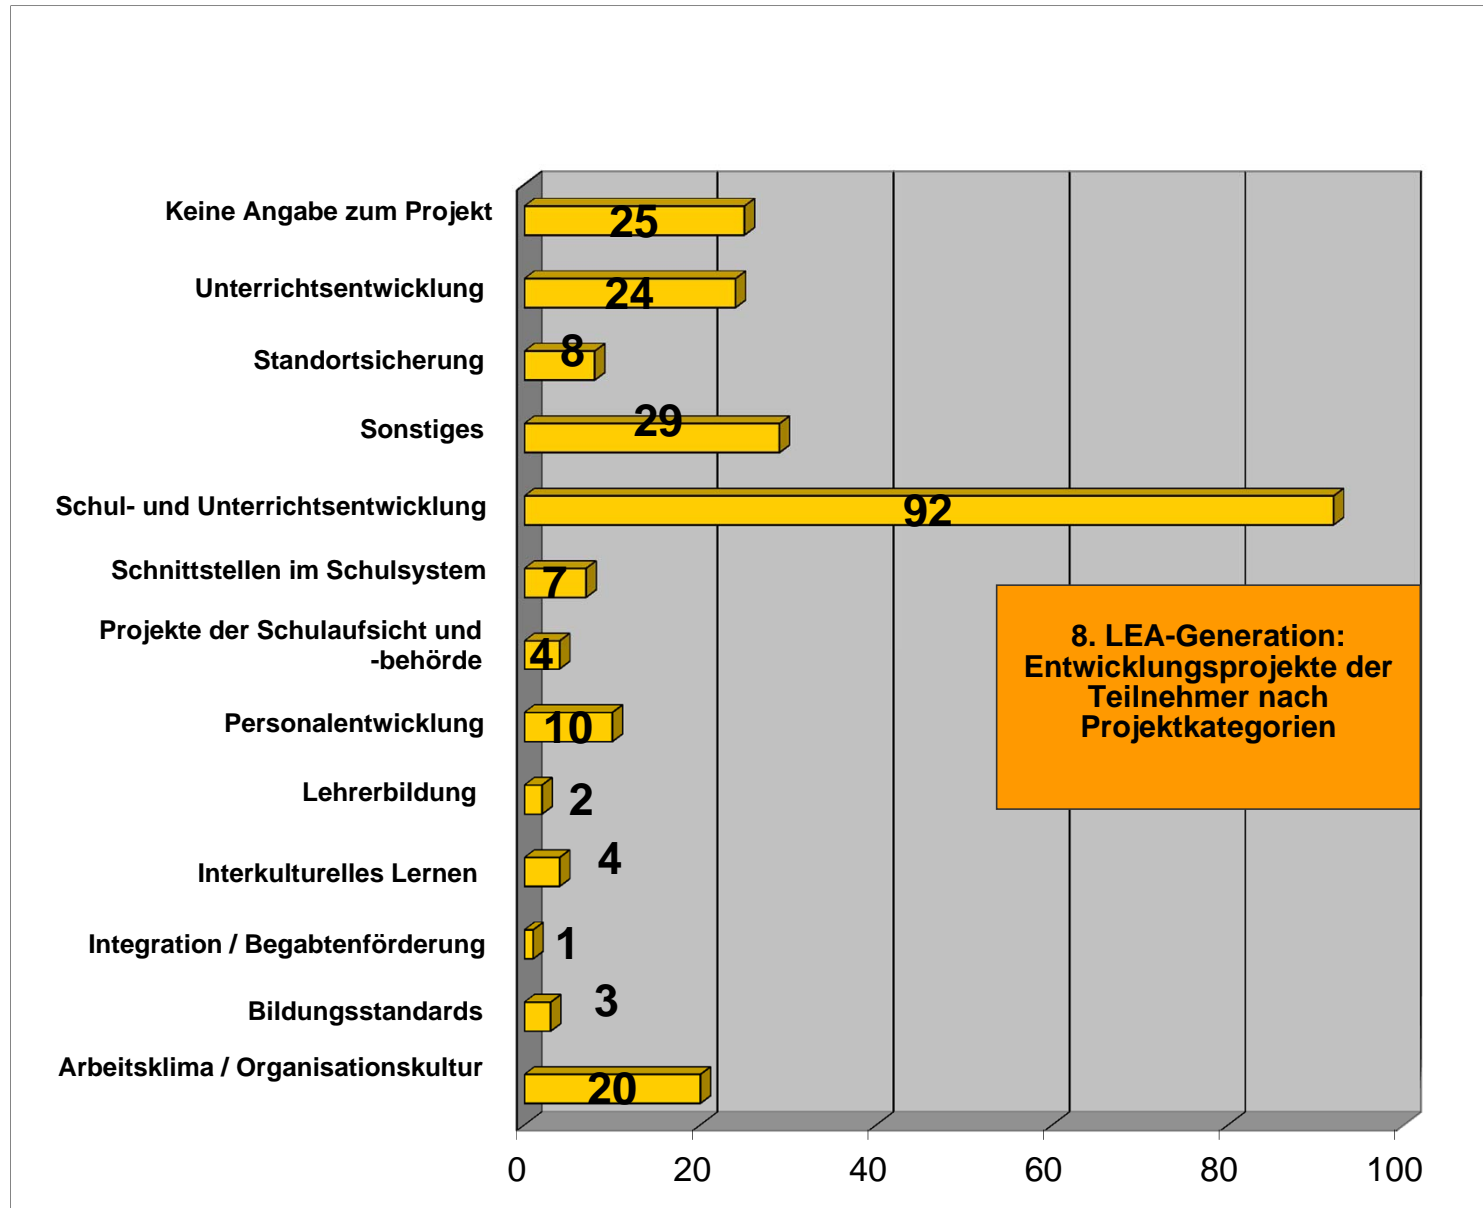

Leadership Academy

Österreichweite Teilnehmendenstruktur

Stand Jänner 2012

Leadership Academy

Die 230 TeilnehmerInnen der 1. LEA-Generation nach Region

Die 230 TeilnehmerInnen der 1. LEA-Generation nach Organisationseinheiten

Die 270 TeilnehmerInnen der 4. LEA-Generation nach Region

Die 270 TeilnehmerInnen der 4. LEA-Generation nach Organisationseinheiten

Die 259 TeilnehmerInnen der 5. LEA-Generation nach Region

Die 259 TeilnehmerInnen der 5. LEA-Generation nach Organisationseinheiten

Die 191 TeilnehmerInnen der 6. LEA-Generation nach Region

Die 191 TeilnehmerInnen der 6. LEA-Generation nach Organisationseinheiten

Die 248 TeilnehmerInnen der 7. LEA-Generation nach Region

Die 248 TeilnehmerInnen der 7. LEA-Generation nach Organisationseinheiten

Die 229 TeilnehmerInnen der 8. LEA-Generation nach Region

Die 229 TeilnehmerInnen der 8. LEA-Generation nach Organisationseinheiten

Die 224 TeilnehmerInnen der 9. LEA-Generation nach Region

Die 224 TeilnehmerInnen der 9. LEA-Generation nach Organisationseinheiten