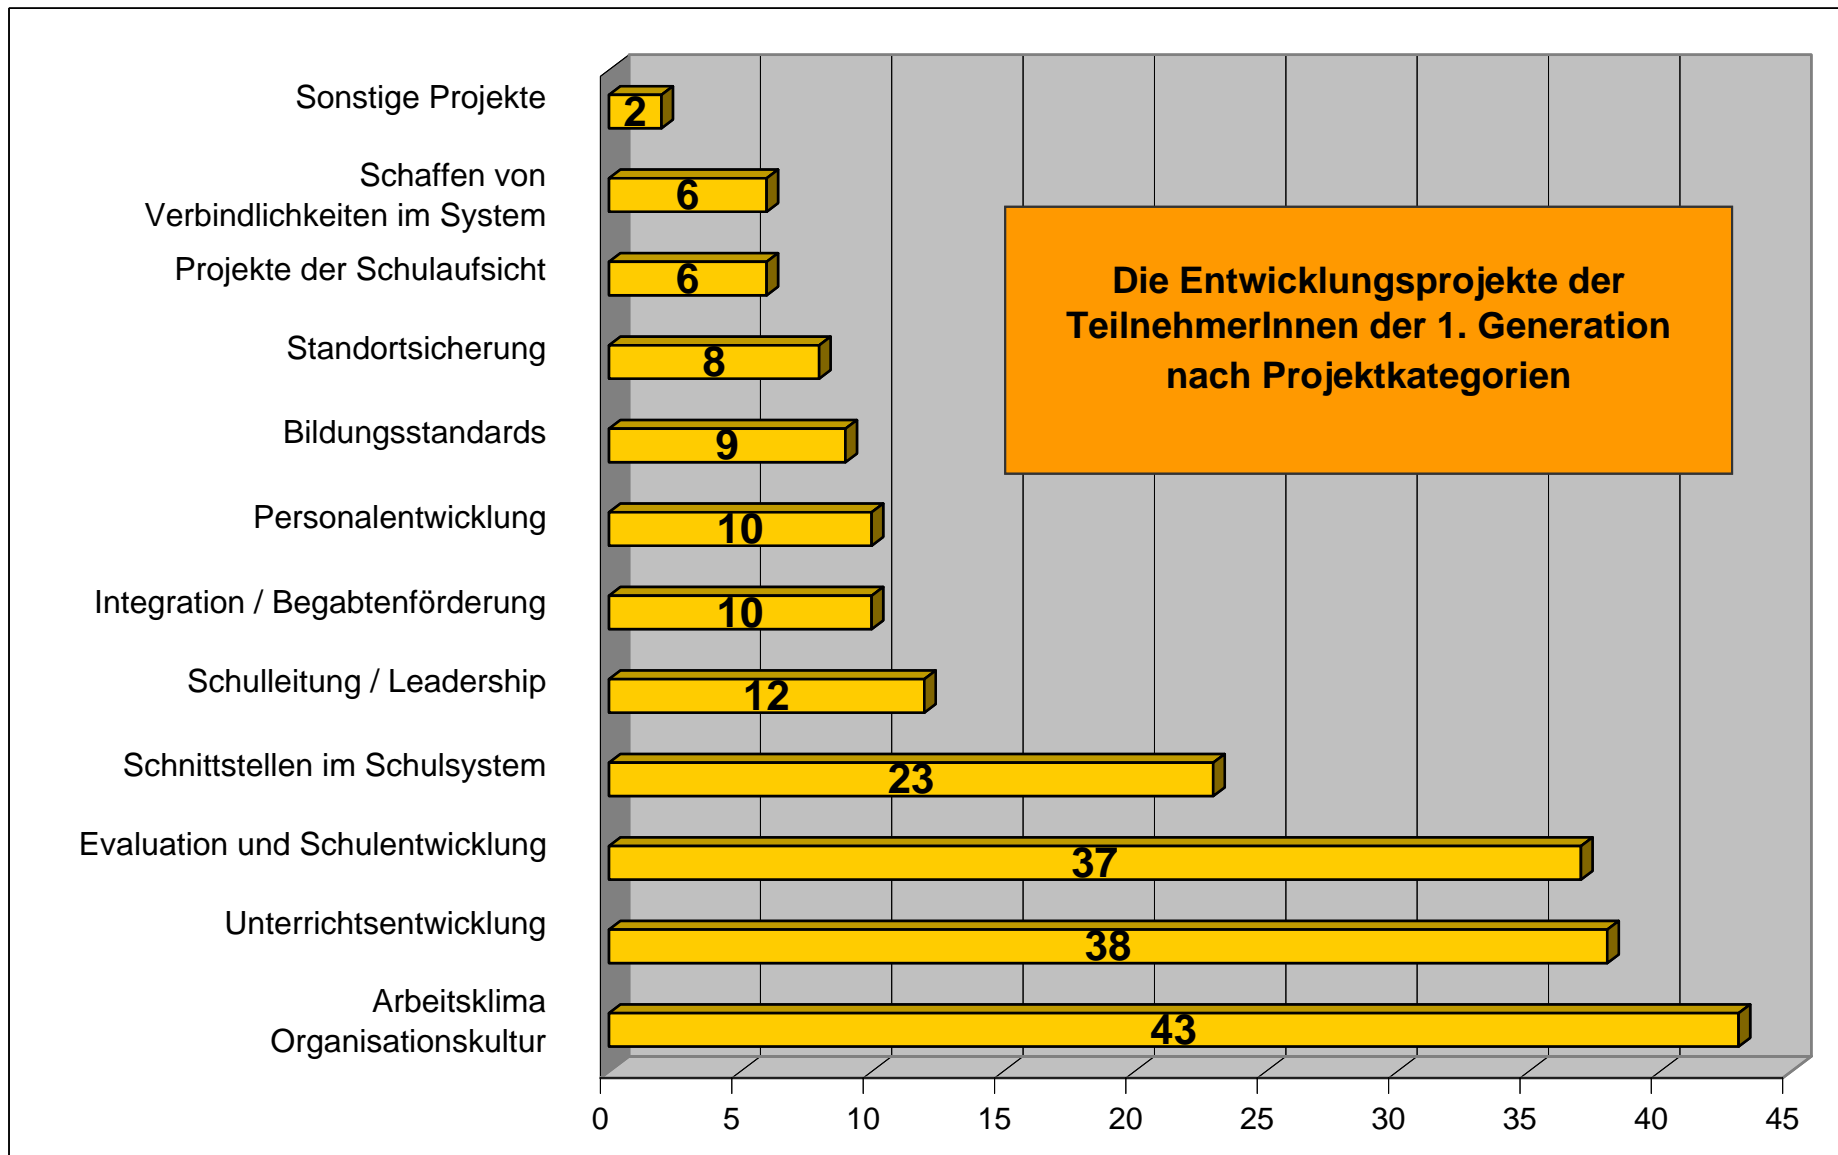

Leadership Academy

Österreichweite Teilnehmendenstruktur

Stand Jänner 2012

Leadership Academy

Die 230 TeilnehmerInnen der 1. LEA-Generation nach Region

Die 230 TeilnehmerInnen der 1. LEA-Generation nach Organisationseinheiten

Die 261 TeilnehmerInnen der 2. LEA-Generation nach Region

Die 261 TeilnehmerInnen der 2. LEA-Generation nach Organisationseinheiten

Die 254 TeilnehmerInnen der 3. LEA-Generation nach Region

Die 254 TeilnehmerInnen der 3. LEA-Generation nach Organisationseinheiten

Die 270 TeilnehmerInnen der 4. LEA-Generation nach Region

Die 270 TeilnehmerInnen der 4. LEA-Generation nach Organisationseinheiten

Die 259 TeilnehmerInnen der 5. LEA-Generation nach Region

Die 259 TeilnehmerInnen der 5. LEA-Generation nach Organisationseinheiten

Die 191 TeilnehmerInnen der 6. LEA-Generation nach Region

Die 191 TeilnehmerInnen der 6. LEA-Generation nach Organisationseinheiten

Die 248 TeilnehmerInnen der 7. LEA-Generation nach Region

Die 248 TeilnehmerInnen der 7. LEA-Generation nach Organisationseinheiten