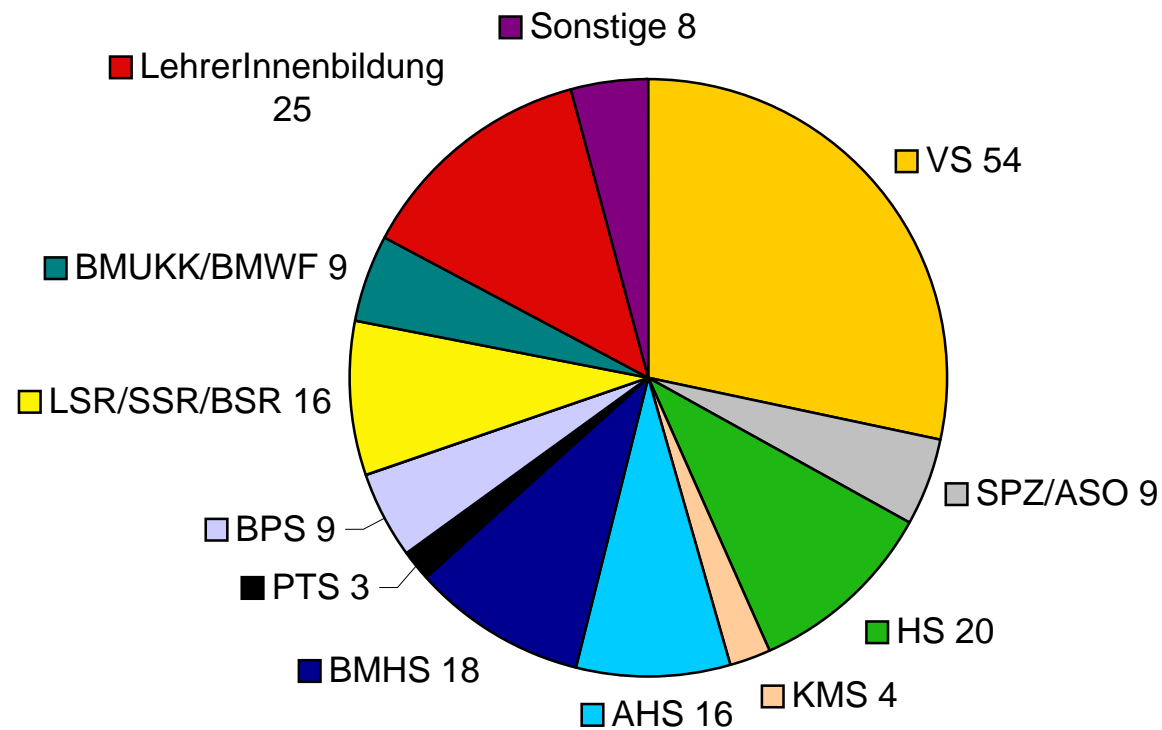

Leadership Academy

Österreichweite Teilnehmendenstruktur

Stand Jänner 2012

Leadership Academy

Die 230 TeilnehmerInnen der 1. LEA-Generation nach Region

Die 230 TeilnehmerInnen der 1. LEA-Generation nach Organisationseinheiten

Die 261 TeilnehmerInnen der 2. LEA-Generation nach Region

Die 261 TeilnehmerInnen der 2. LEA-Generation nach Organisationseinheiten

Die 254 TeilnehmerInnen der 3. LEA-Generation nach Region

Die 254 TeilnehmerInnen der 3. LEA-Generation nach Organisationseinheiten

Die 270 TeilnehmerInnen der 4. LEA-Generation nach Region

Die 270 TeilnehmerInnen der 4. LEA-Generation nach Organisationseinheiten

Die 259 TeilnehmerInnen der 5. LEA-Generation nach Region

Die 259 TeilnehmerInnen der 5. LEA-Generation nach Organisationseinheiten

Die 191 TeilnehmerInnen der 6. LEA-Generation nach Region

Die 191 TeilnehmerInnen der 6. LEA-Generation nach Organisationseinheiten

Die 248 TeilnehmerInnen der 7. LEA-Generation nach Region

Die 248 TeilnehmerInnen der 7. LEA-Generation nach Organisationseinheiten