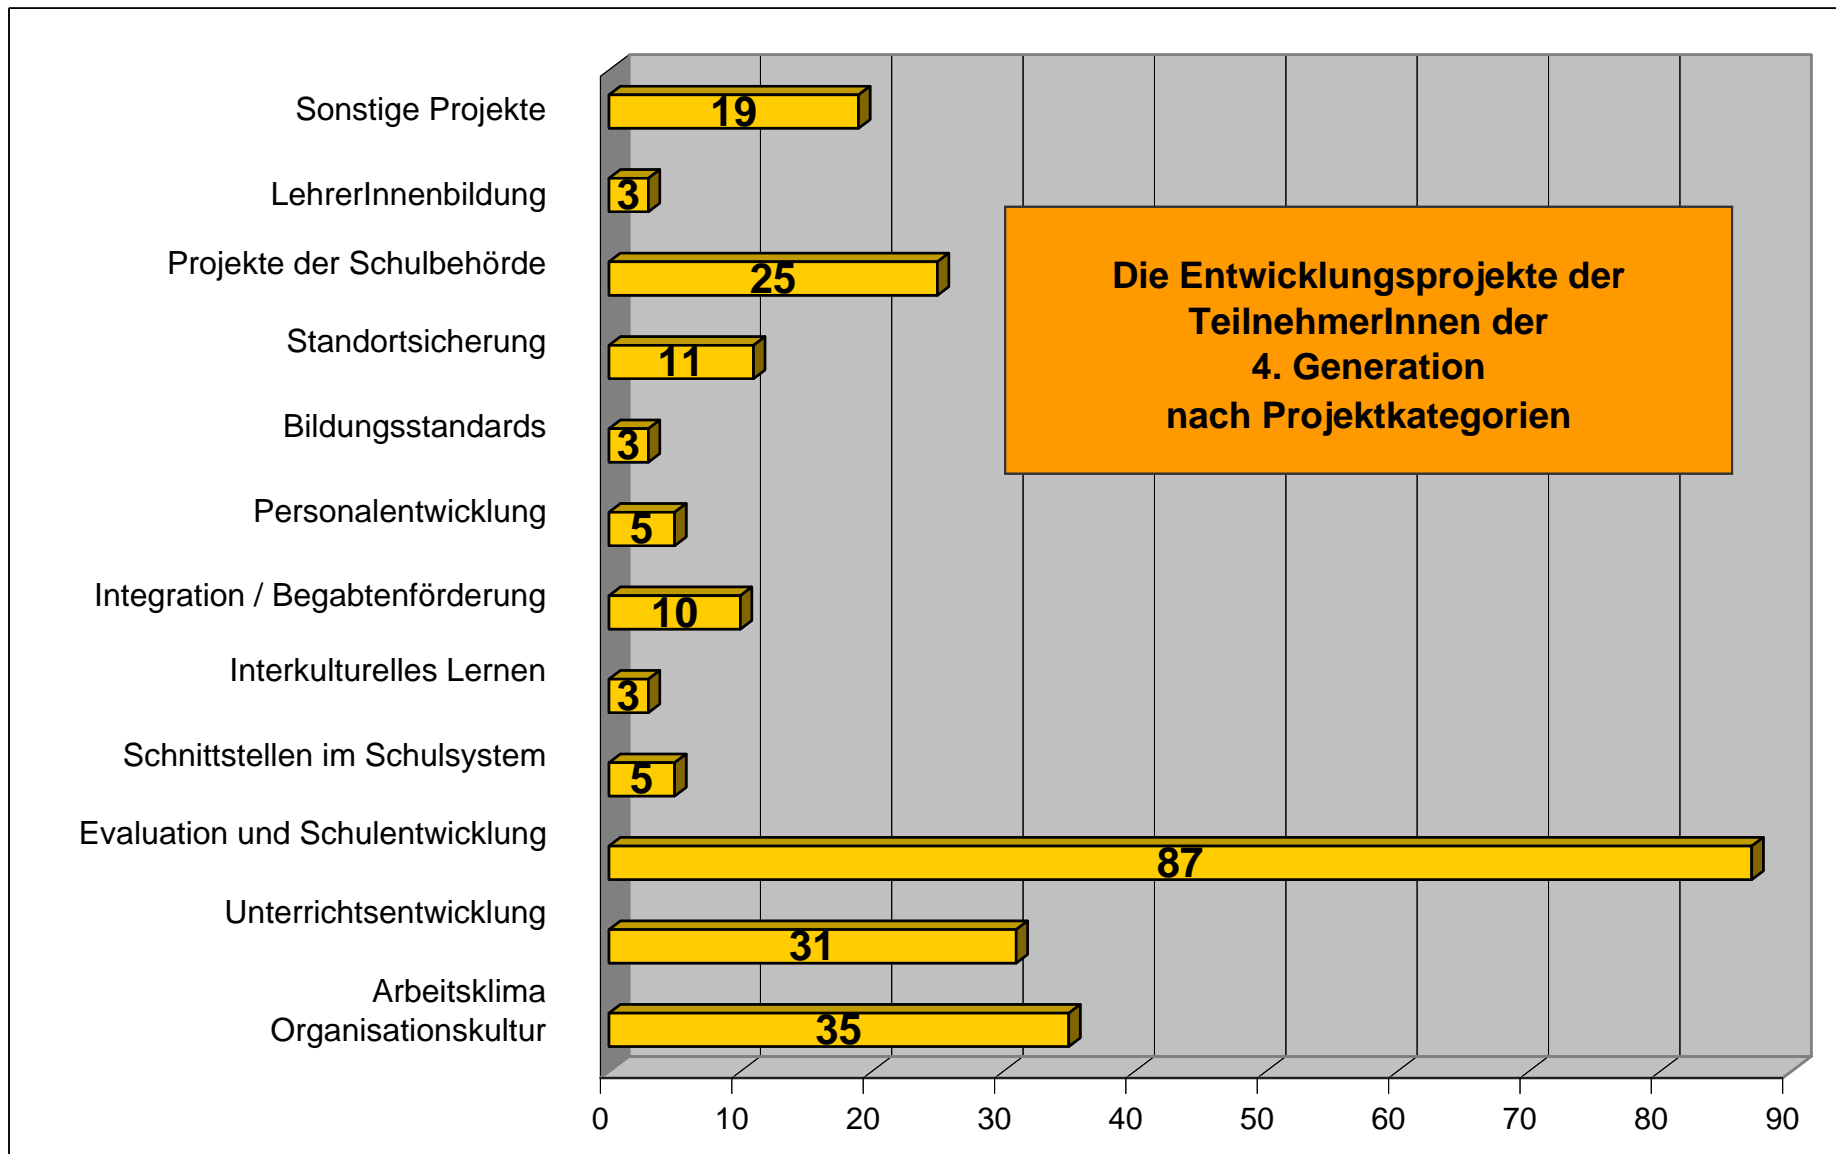

Leadership Academy

Österreichweite Teilnehmendenstruktur

Stand Jänner 2012

Leadership Academy

Die 230 TeilnehmerInnen der 1. LEA-Generation nach Region

Die 230 TeilnehmerInnen der 1. LEA-Generation nach Organisationseinheiten

Die 261 TeilnehmerInnen der 2. LEA-Generation nach Region

Die 261 TeilnehmerInnen der 2. LEA-Generation nach Organisationseinheiten

Die 254 TeilnehmerInnen der 3. LEA-Generation nach Region

Die 254 TeilnehmerInnen der 3. LEA-Generation nach Organisationseinheiten

Die 270 TeilnehmerInnen der 4. LEA-Generation nach Region

Die 270 TeilnehmerInnen der 4. LEA-Generation nach Organisationseinheiten

Die 259 TeilnehmerInnen der 5. LEA-Generation nach Region

Die 259 TeilnehmerInnen der 5. LEA-Generation nach Organisationseinheiten

Die 191 TeilnehmerInnen der 6. LEA-Generation nach Region

Die 191 TeilnehmerInnen der 6. LEA-Generation nach Organisationseinheiten

Die 248 TeilnehmerInnen der 7. LEA-Generation nach Region

Die 248 TeilnehmerInnen der 7. LEA-Generation nach Organisationseinheiten