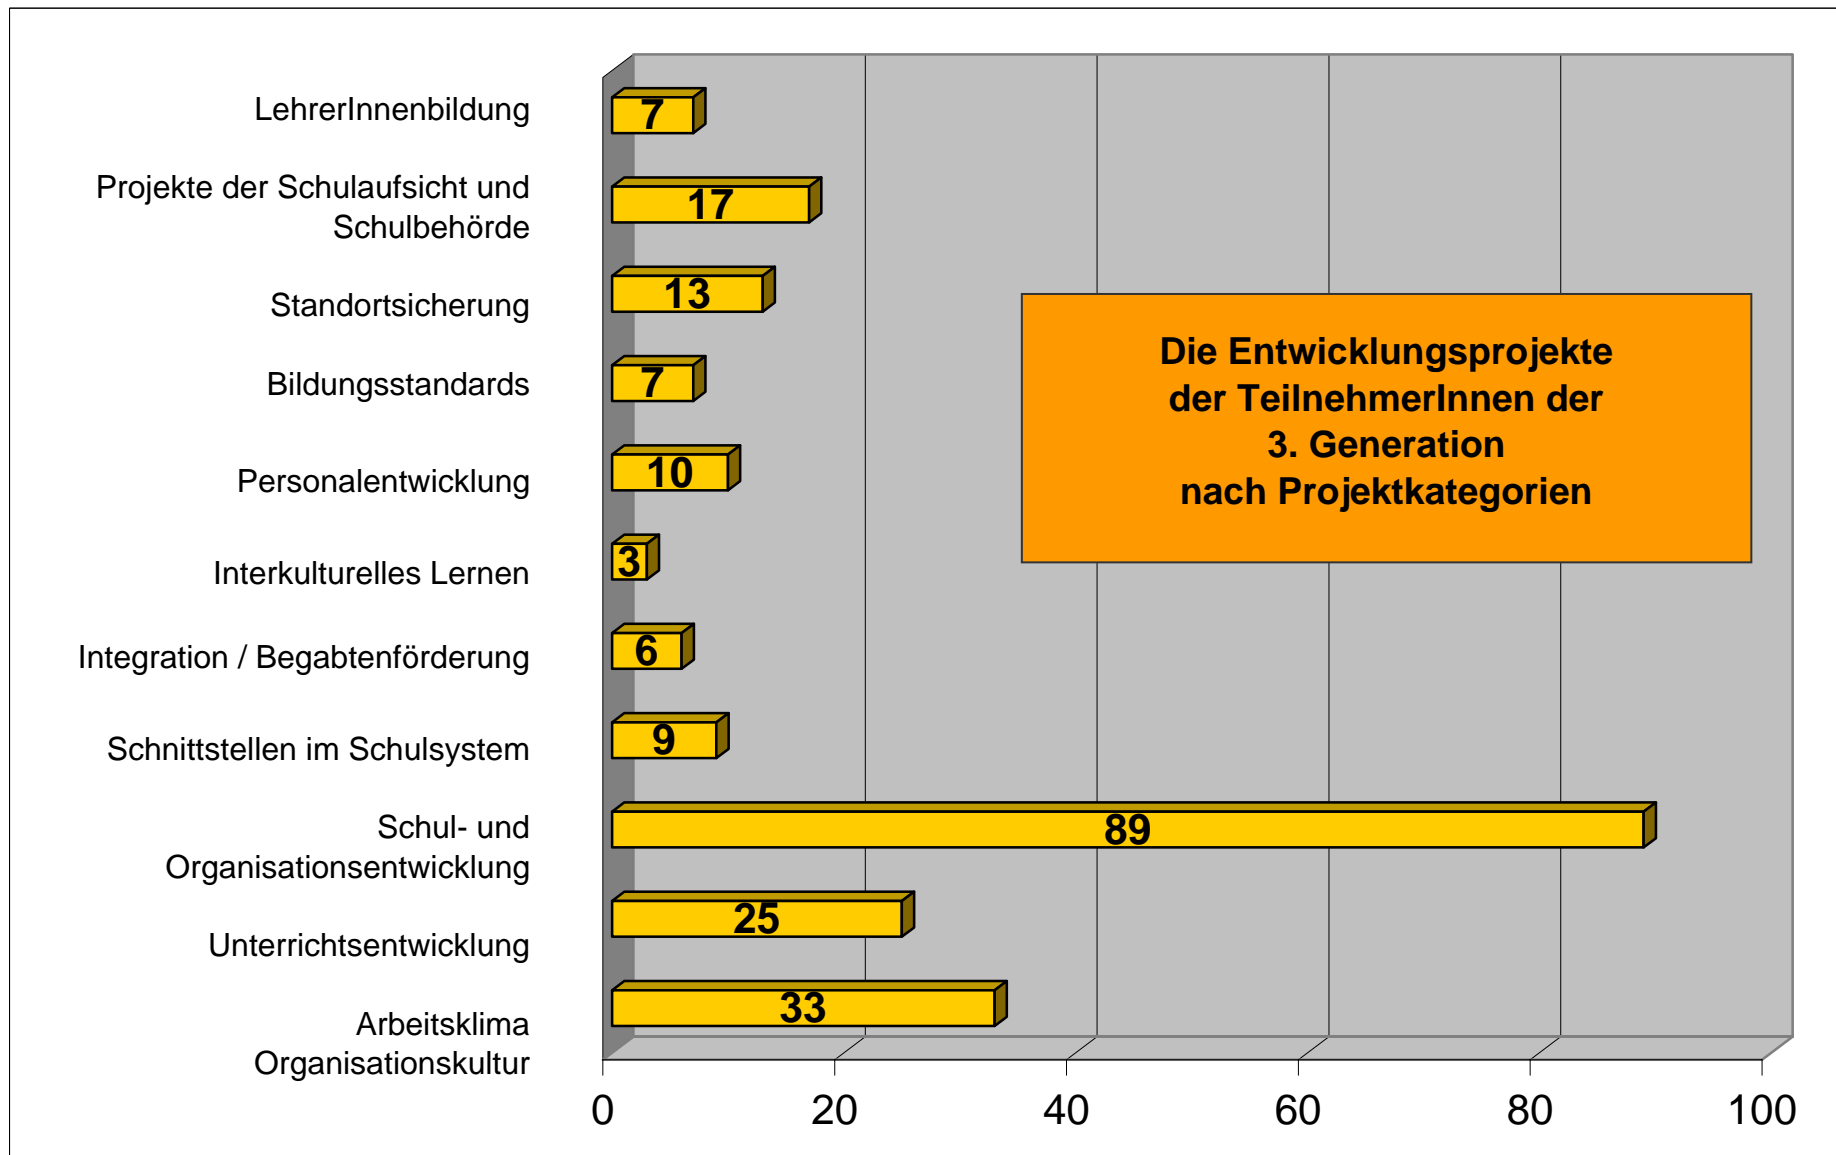

Leadership Academy

Österreichweite Teilnehmendenstruktur

Stand Jänner 2012

Leadership Academy

Die 230 TeilnehmerInnen der 1. LEA-Generation nach Region

Die 230 TeilnehmerInnen der 1. LEA-Generation nach Organisationseinheiten

Die 261 TeilnehmerInnen der 2. LEA-Generation nach Region

Die 261 TeilnehmerInnen der 2. LEA-Generation nach Organisationseinheiten

Die 254 TeilnehmerInnen der 3. LEA-Generation nach Region

Die 254 TeilnehmerInnen der 3. LEA-Generation nach Organisationseinheiten

Die 270 TeilnehmerInnen der 4. LEA-Generation nach Region

Die 270 TeilnehmerInnen der 4. LEA-Generation nach Organisationseinheiten

Die 259 TeilnehmerInnen der 5. LEA-Generation nach Region

Die 259 TeilnehmerInnen der 5. LEA-Generation nach Organisationseinheiten

Die 191 TeilnehmerInnen der 6. LEA-Generation nach Region

Die 191 TeilnehmerInnen der 6. LEA-Generation nach Organisationseinheiten

Die 248 TeilnehmerInnen der 7. LEA-Generation nach Region

Die 248 TeilnehmerInnen der 7. LEA-Generation nach Organisationseinheiten