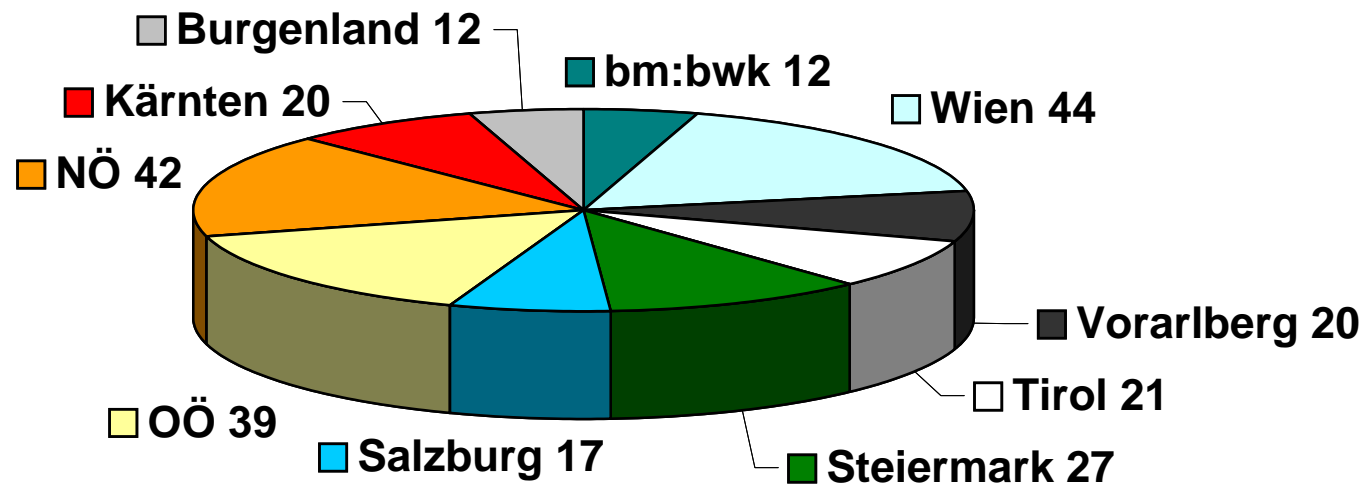

Leadership Academy

Österreichweite Teilnehmendenstruktur

Stand Jänner 2012

Leadership Academy

Die 230 TeilnehmerInnen der 1. LEA-Generation nach Region

Die 230 TeilnehmerInnen der 1. LEA-Generation nach Organisationseinheiten

Die 261 TeilnehmerInnen der 2. LEA-Generation nach Region

Die 261 TeilnehmerInnen der 2. LEA-Generation nach Organisationseinheiten

Die 254 TeilnehmerInnen der 3. LEA-Generation nach Region

Die 254 TeilnehmerInnen der 3. LEA-Generation nach Organisationseinheiten

Die 270 TeilnehmerInnen der 4. LEA-Generation nach Region

Die 270 TeilnehmerInnen der 4. LEA-Generation nach Organisationseinheiten

Die 259 TeilnehmerInnen der 5. LEA-Generation nach Region

Die 259 TeilnehmerInnen der 5. LEA-Generation nach Organisationseinheiten