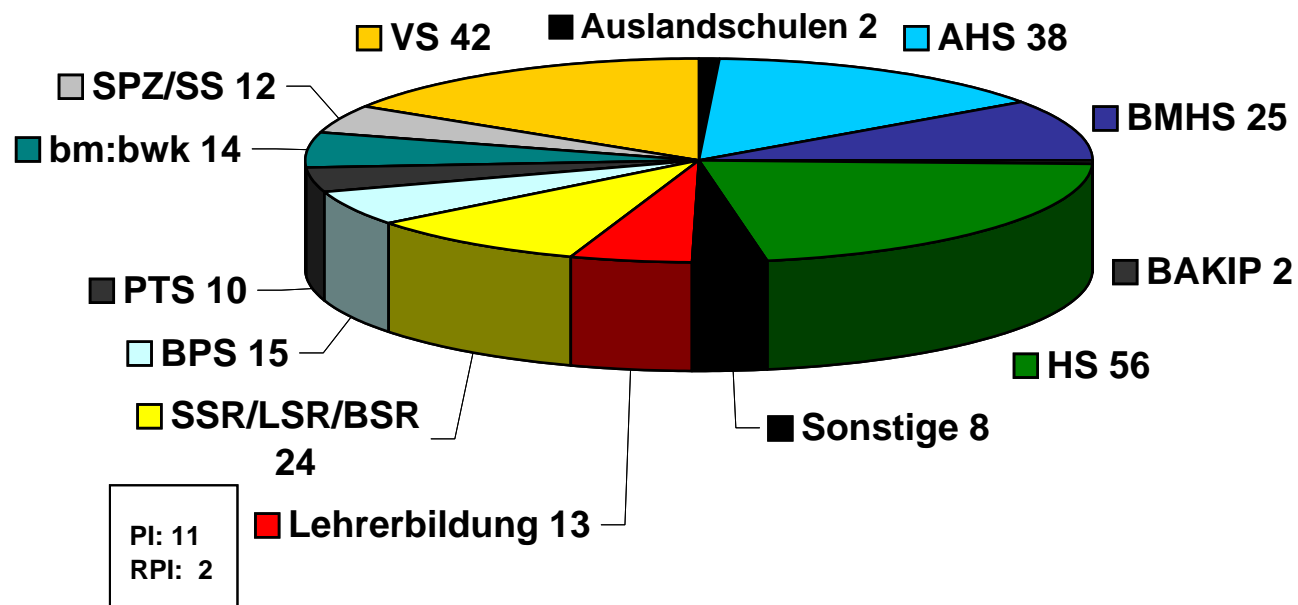

Leadership Academy

Österreichweite Teilnehmendenstruktur

Stand Jänner 2012

Leadership Academy

Die 230 TeilnehmerInnen der 1. LEA-Generation nach Region

Die 230 TeilnehmerInnen der 1. LEA-Generation nach Organisationseinheiten

Die 261 TeilnehmerInnen der 2. LEA-Generation nach Region

Die 261 TeilnehmerInnen der 2. LEA-Generation nach Organisationseinheiten

Die 254 TeilnehmerInnen der 3. LEA-Generation nach Region

Die 254 TeilnehmerInnen der 3. LEA-Generation nach Organisationseinheiten

Die 270 TeilnehmerInnen der 4. LEA-Generation nach Region

Die 270 TeilnehmerInnen der 4. LEA-Generation nach Organisationseinheiten

Die 259 TeilnehmerInnen der 5. LEA-Generation nach Region

Die 259 TeilnehmerInnen der 5. LEA-Generation nach Organisationseinheiten