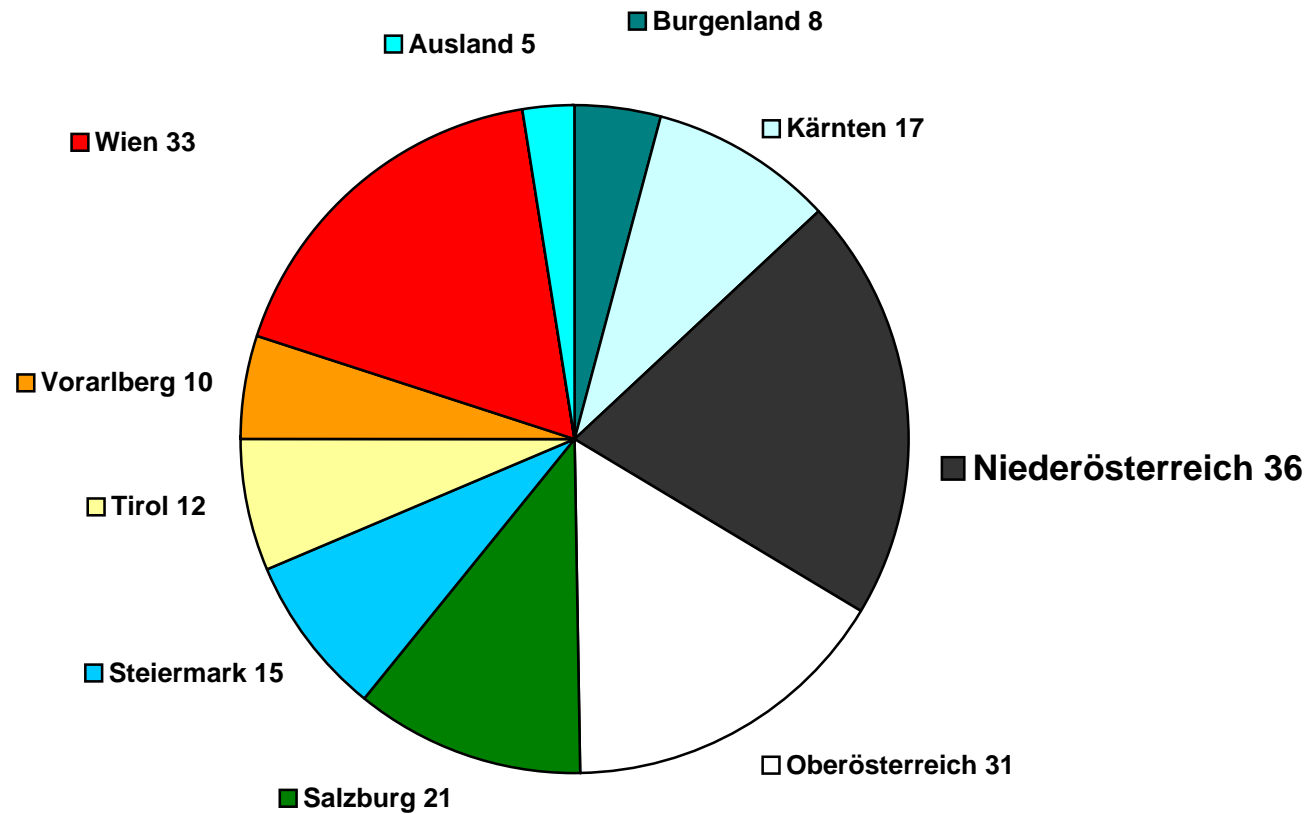

Leadership Academy

Österreichweite Teilnehmendenstruktur

Stand Jänner 2012

Leadership Academy

Die 230 TeilnehmerInnen der 1. LEA-Generation nach Region

Die 230 TeilnehmerInnen der 1. LEA-Generation nach Organisationseinheiten

Die 261 TeilnehmerInnen der 2. LEA-Generation nach Region

Die 261 TeilnehmerInnen der 2. LEA-Generation nach Organisationseinheiten

Die 254 TeilnehmerInnen der 3. LEA-Generation nach Region

Die 254 TeilnehmerInnen der 3. LEA-Generation nach Organisationseinheiten

Die 270 TeilnehmerInnen der 4. LEA-Generation nach Region

Die 270 TeilnehmerInnen der 4. LEA-Generation nach Organisationseinheiten

Die 259 TeilnehmerInnen der 5. LEA-Generation nach Region

Die 259 TeilnehmerInnen der 5. LEA-Generation nach Organisationseinheiten

Die 191 TeilnehmerInnen der 6. LEA-Generation nach Region

Die 191 TeilnehmerInnen der 6. LEA-Generation nach Organisationseinheiten

Die 248 TeilnehmerInnen der 7. LEA-Generation nach Region

Die 248 TeilnehmerInnen der 7. LEA-Generation nach Organisationseinheiten