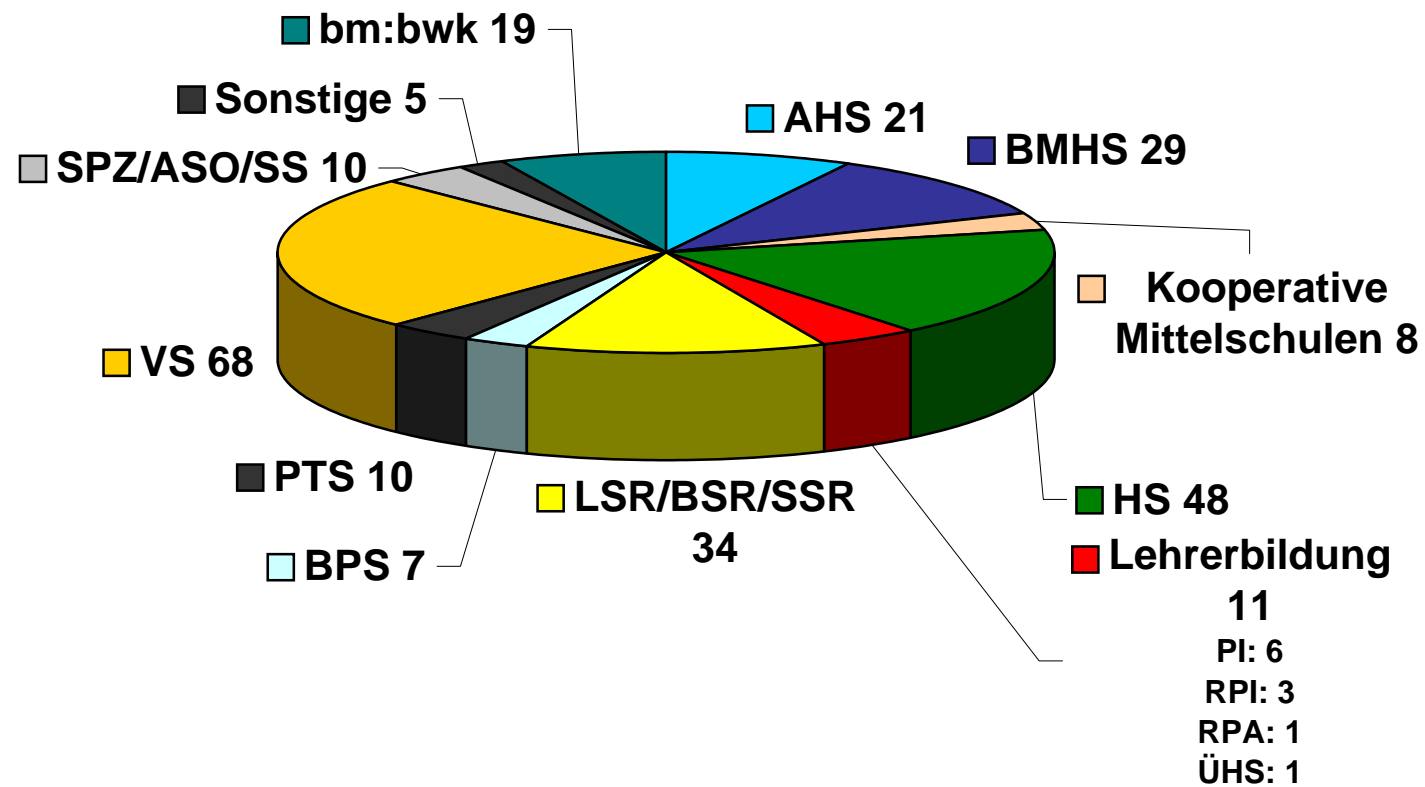

Leadership Academy

Österreichweite Teilnehmendenstruktur

Stand Jänner 2012

Leadership Academy

Die 230 TeilnehmerInnen der 1. LEA-Generation nach Region

Die 230 TeilnehmerInnen der 1. LEA-Generation nach Organisationseinheiten

Die 261 TeilnehmerInnen der 2. LEA-Generation nach Region

Die 261 TeilnehmerInnen der 2. LEA-Generation nach Organisationseinheiten

Die 254 TeilnehmerInnen der 3. LEA-Generation nach Region

Die 254 TeilnehmerInnen der 3. LEA-Generation nach Organisationseinheiten

Die 270 TeilnehmerInnen der 4. LEA-Generation nach Region

Die 270 TeilnehmerInnen der 4. LEA-Generation nach Organisationseinheiten

Die 259 TeilnehmerInnen der 5. LEA-Generation nach Region

Die 259 TeilnehmerInnen der 5. LEA-Generation nach Organisationseinheiten

Die 191 TeilnehmerInnen der 6. LEA-Generation nach Region

Die 191 TeilnehmerInnen der 6. LEA-Generation nach Organisationseinheiten

Die 248 TeilnehmerInnen der 7. LEA-Generation nach Region

Die 248 TeilnehmerInnen der 7. LEA-Generation nach Organisationseinheiten