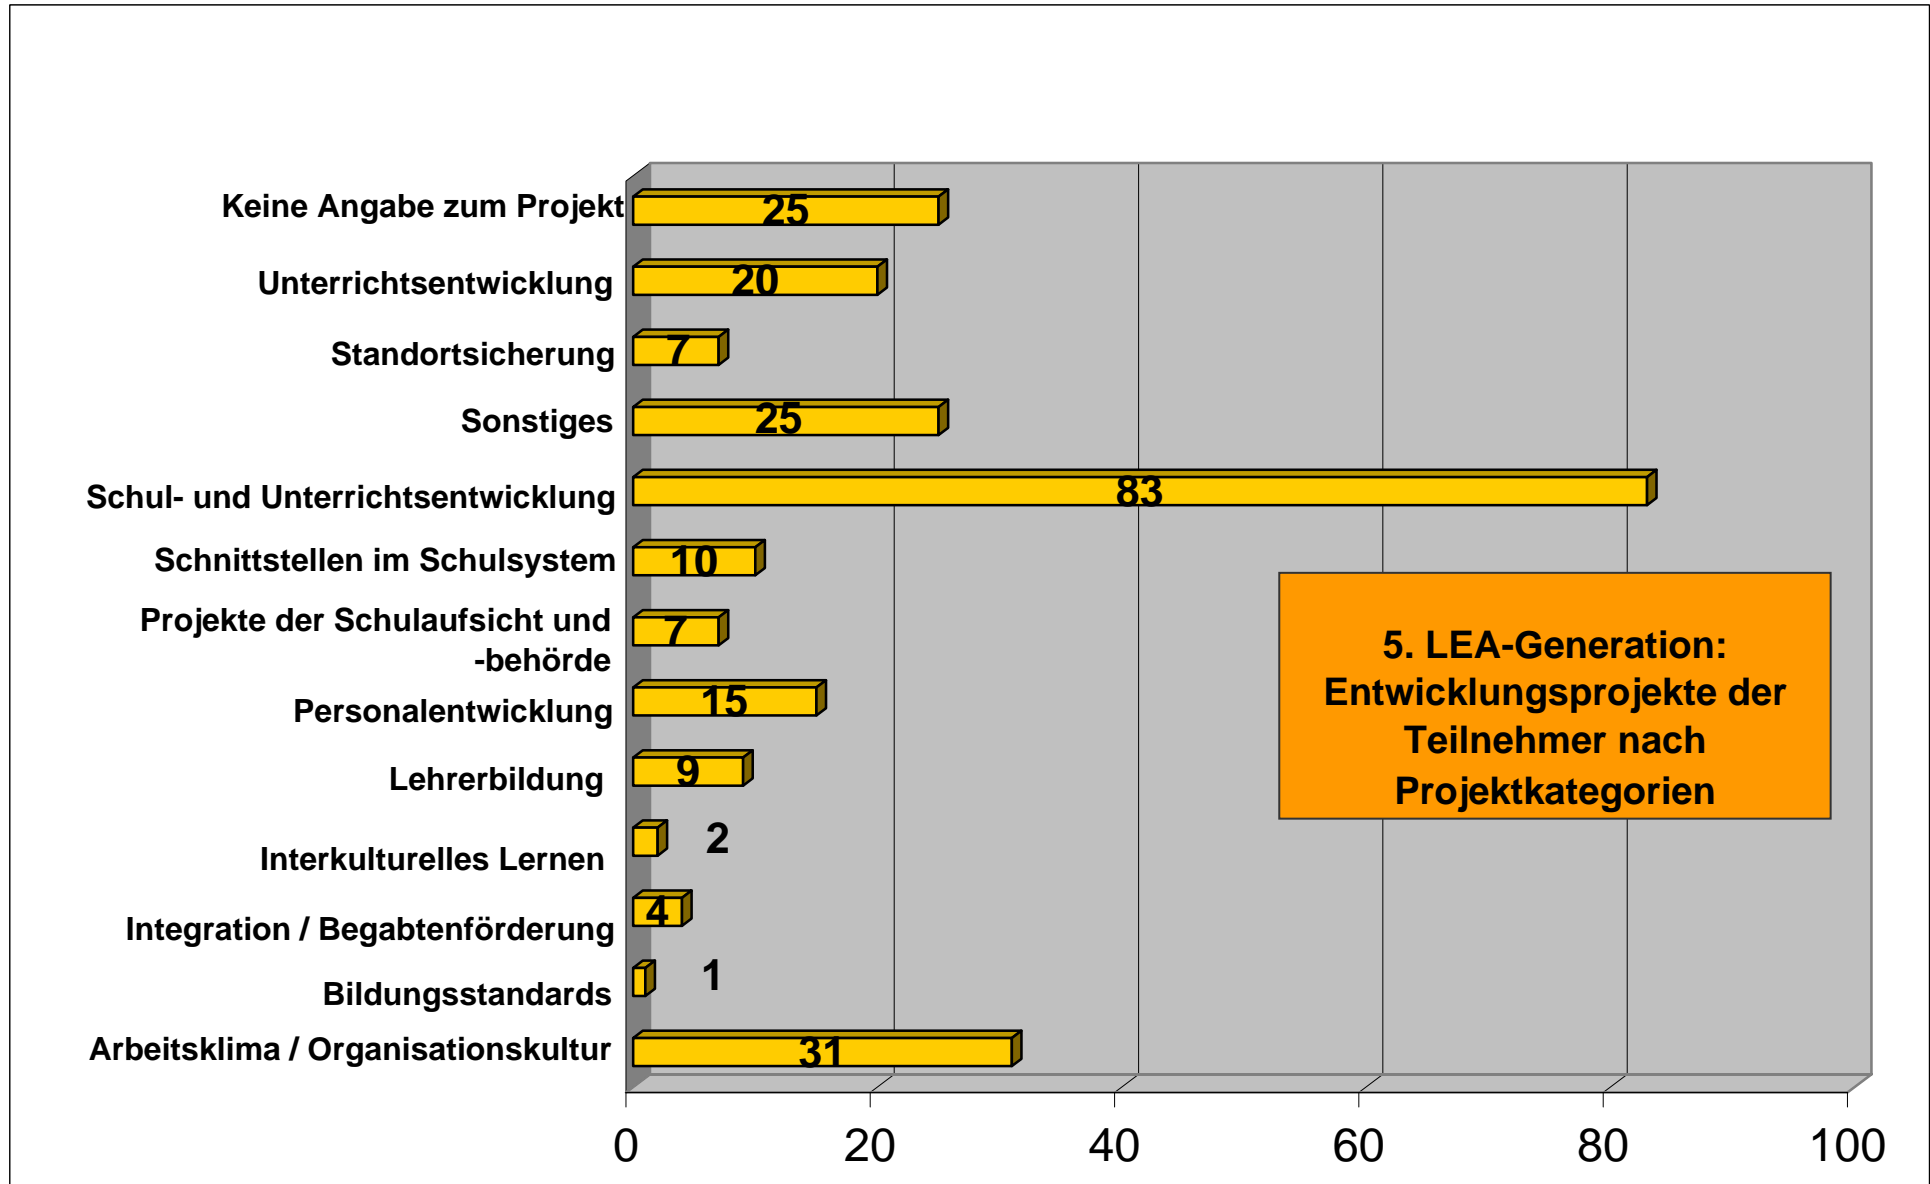

Leadership Academy

Österreichweite Teilnehmendenstruktur

Stand Jänner 2012

Leadership Academy

Die 230 TeilnehmerInnen der 1. LEA-Generation nach Region

Die 230 TeilnehmerInnen der 1. LEA-Generation nach Organisationseinheiten

Die 261 TeilnehmerInnen der 2. LEA-Generation nach Region

Die 261 TeilnehmerInnen der 2. LEA-Generation nach Organisationseinheiten

Die 254 TeilnehmerInnen der 3. LEA-Generation nach Region

Die 254 TeilnehmerInnen der 3. LEA-Generation nach Organisationseinheiten

Die 270 TeilnehmerInnen der 4. LEA-Generation nach Region

Die 270 TeilnehmerInnen der 4. LEA-Generation nach Organisationseinheiten

Die 259 TeilnehmerInnen der 5. LEA-Generation nach Region

Die 259 TeilnehmerInnen der 5. LEA-Generation nach Organisationseinheiten

Die 191 TeilnehmerInnen der 6. LEA-Generation nach Region

Die 191 TeilnehmerInnen der 6. LEA-Generation nach Organisationseinheiten

Die 248 TeilnehmerInnen der 7. LEA-Generation nach Region

Die 248 TeilnehmerInnen der 7. LEA-Generation nach Organisationseinheiten