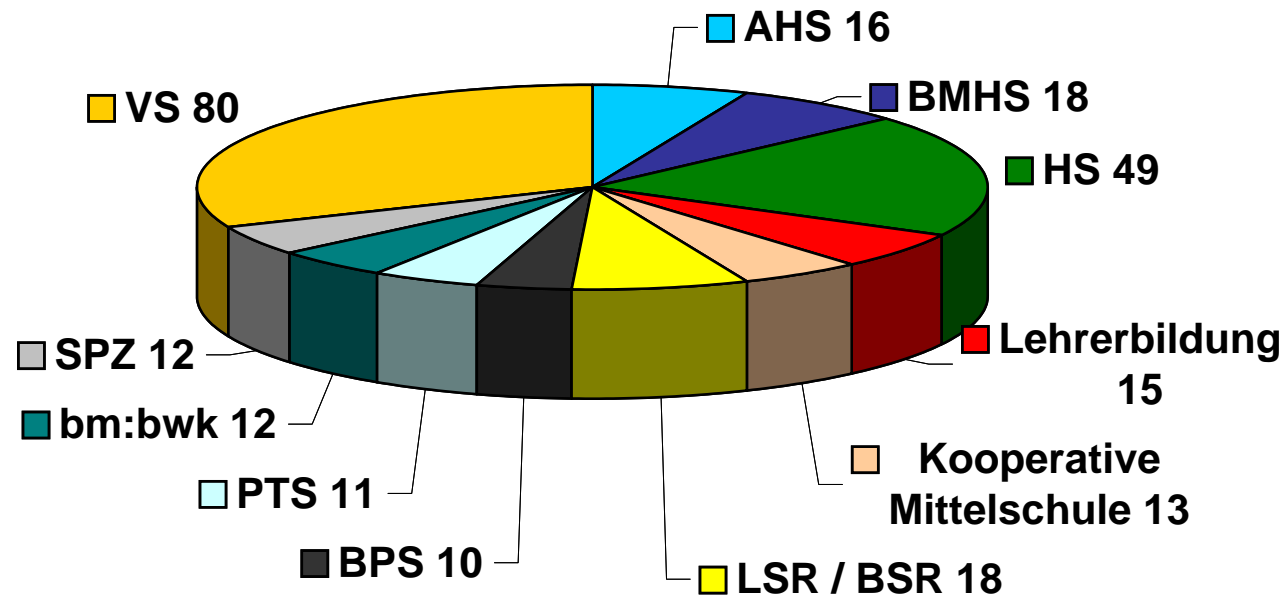

Leadership Academy

Österreichweite Teilnehmendenstruktur

Stand Jänner 2012

Leadership Academy

Die 230 TeilnehmerInnen der 1. LEA-Generation nach Region

Die 230 TeilnehmerInnen der 1. LEA-Generation nach Organisationseinheiten

Die 261 TeilnehmerInnen der 2. LEA-Generation nach Region

Die 261 TeilnehmerInnen der 2. LEA-Generation nach Organisationseinheiten

Die 254 TeilnehmerInnen der 3. LEA-Generation nach Region

Die 254 TeilnehmerInnen der 3. LEA-Generation nach Organisationseinheiten

Die 270 TeilnehmerInnen der 4. LEA-Generation nach Region

Die 270 TeilnehmerInnen der 4. LEA-Generation nach Organisationseinheiten

Die 259 TeilnehmerInnen der 5. LEA-Generation nach Region

Die 259 TeilnehmerInnen der 5. LEA-Generation nach Organisationseinheiten

Die 191 TeilnehmerInnen der 6. LEA-Generation nach Region

Die 191 TeilnehmerInnen der 6. LEA-Generation nach Organisationseinheiten

Die 248 TeilnehmerInnen der 7. LEA-Generation nach Region

Die 248 TeilnehmerInnen der 7. LEA-Generation nach Organisationseinheiten