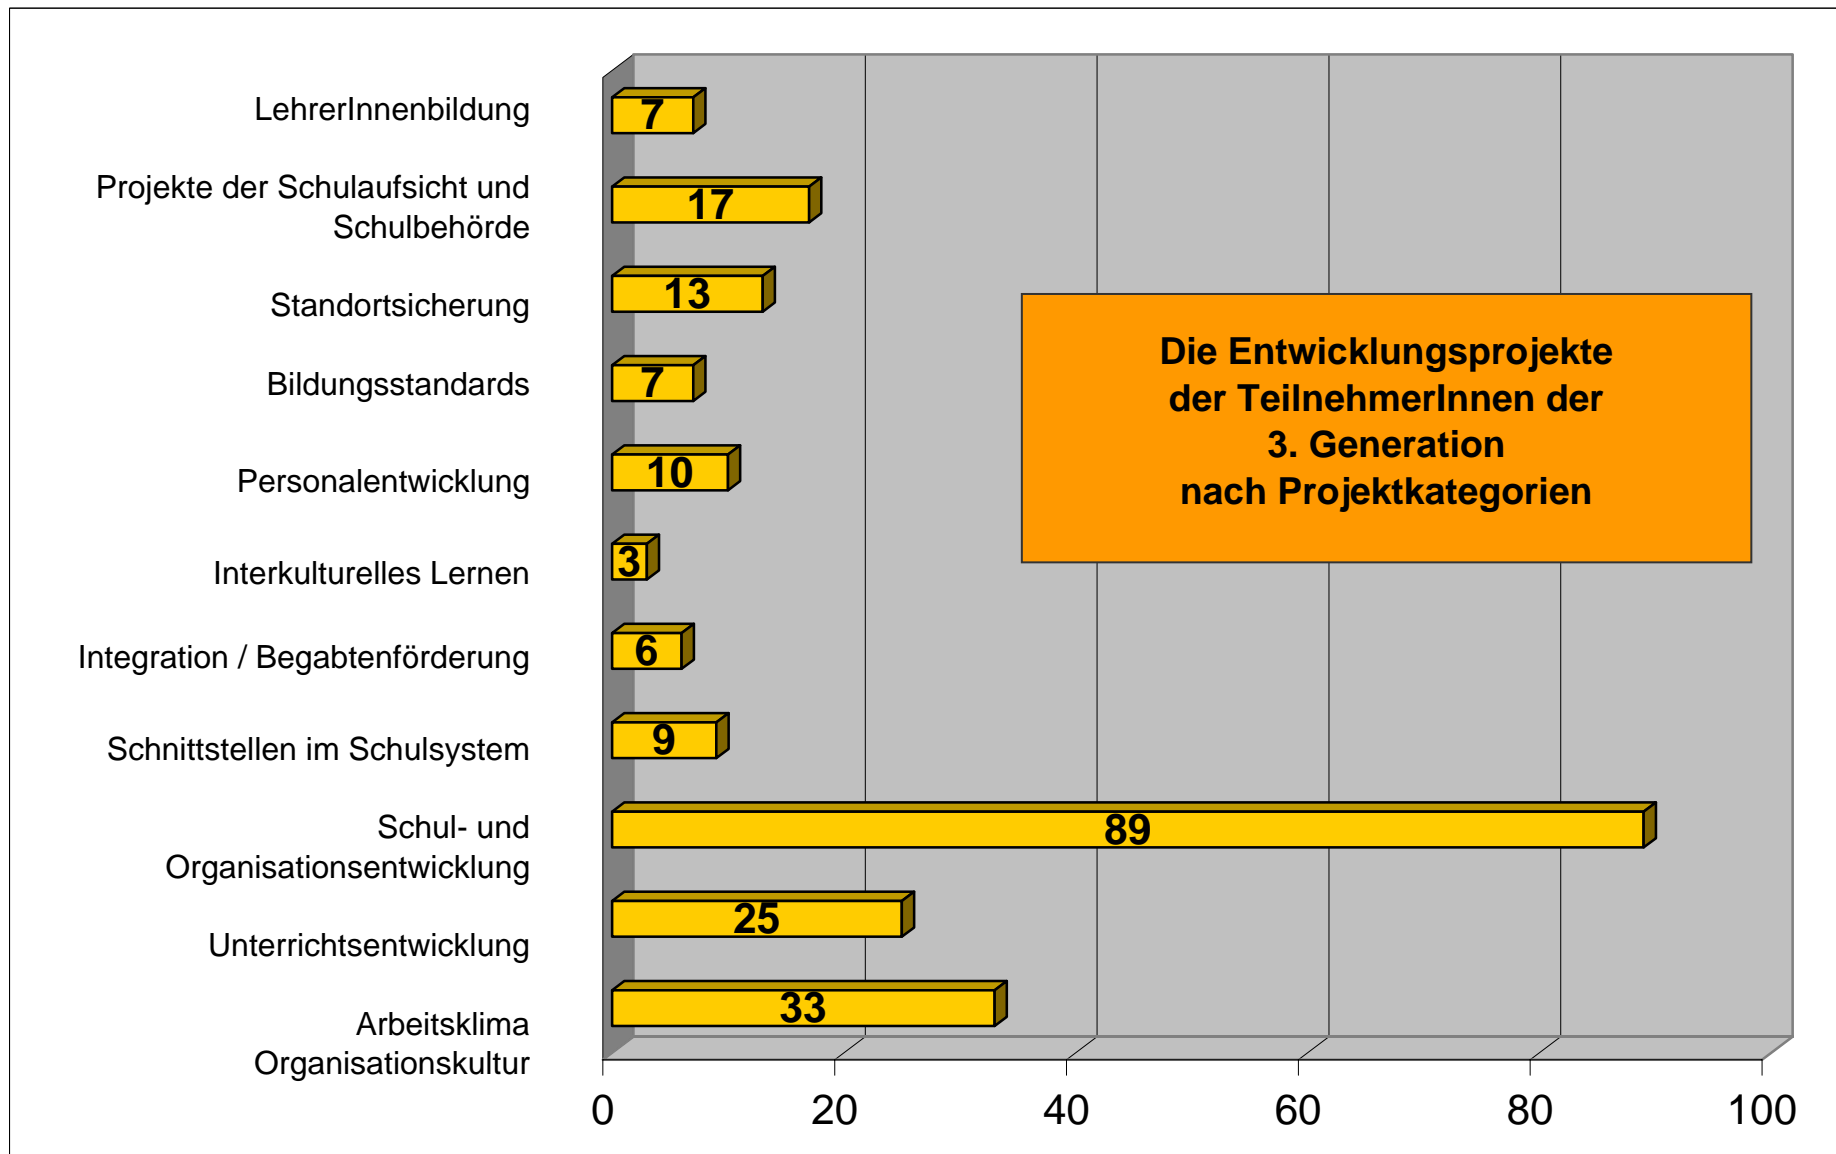

Leadership Academy

Österreichweite Teilnehmendenstruktur

Stand Jänner 2012

Leadership Academy

Die 230 TeilnehmerInnen der 1. LEA-Generation nach Region

Die 230 TeilnehmerInnen der 1. LEA-Generation nach Organisationseinheiten

Die 261 TeilnehmerInnen der 2. LEA-Generation nach Region

Die 261 TeilnehmerInnen der 2. LEA-Generation nach Organisationseinheiten

Die 254 TeilnehmerInnen der 3. LEA-Generation nach Region

Die 254 TeilnehmerInnen der 3. LEA-Generation nach Organisationseinheiten

Die 270 TeilnehmerInnen der 4. LEA-Generation nach Region

Die 270 TeilnehmerInnen der 4. LEA-Generation nach Organisationseinheiten

Die 259 TeilnehmerInnen der 5. LEA-Generation nach Region

Die 259 TeilnehmerInnen der 5. LEA-Generation nach Organisationseinheiten

Die 191 TeilnehmerInnen der 6. LEA-Generation nach Region

Die 191 TeilnehmerInnen der 6. LEA-Generation nach Organisationseinheiten

Die 248 TeilnehmerInnen der 7. LEA-Generation nach Region

Die 248 TeilnehmerInnen der 7. LEA-Generation nach Organisationseinheiten