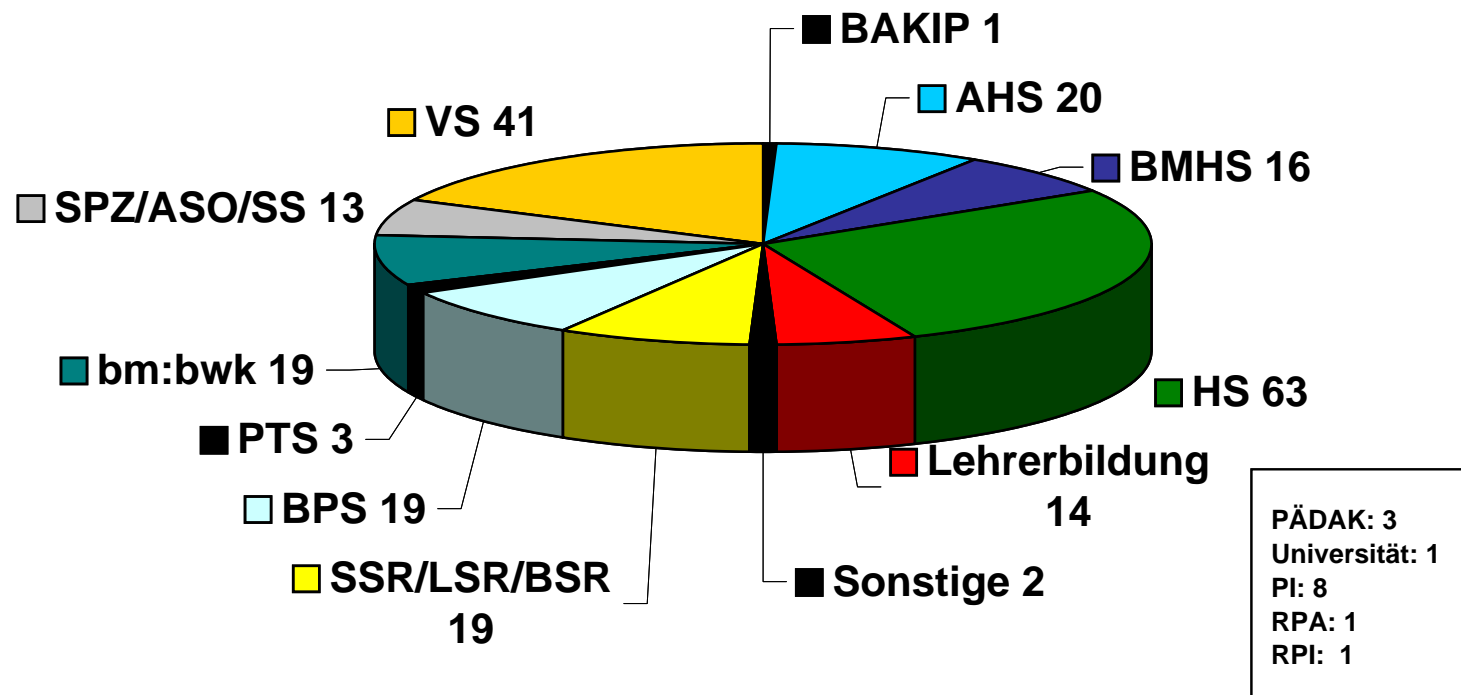

Leadership Academy

Österreichweite Teilnehmendenstruktur

Stand Jänner 2012

Leadership Academy

Die 230 TeilnehmerInnen der 1. LEA-Generation nach Region

Die 230 TeilnehmerInnen der 1. LEA-Generation nach Organisationseinheiten

Die 261 TeilnehmerInnen der 2. LEA-Generation nach Region

Die 261 TeilnehmerInnen der 2. LEA-Generation nach Organisationseinheiten

Die 254 TeilnehmerInnen der 3. LEA-Generation nach Region

Die 254 TeilnehmerInnen der 3. LEA-Generation nach Organisationseinheiten

Die 270 TeilnehmerInnen der 4. LEA-Generation nach Region

Die 270 TeilnehmerInnen der 4. LEA-Generation nach Organisationseinheiten

Die 259 TeilnehmerInnen der 5. LEA-Generation nach Region

Die 259 TeilnehmerInnen der 5. LEA-Generation nach Organisationseinheiten

Die 191 TeilnehmerInnen der 6. LEA-Generation nach Region

Die 191 TeilnehmerInnen der 6. LEA-Generation nach Organisationseinheiten

Die 248 TeilnehmerInnen der 7. LEA-Generation nach Region

Die 248 TeilnehmerInnen der 7. LEA-Generation nach Organisationseinheiten