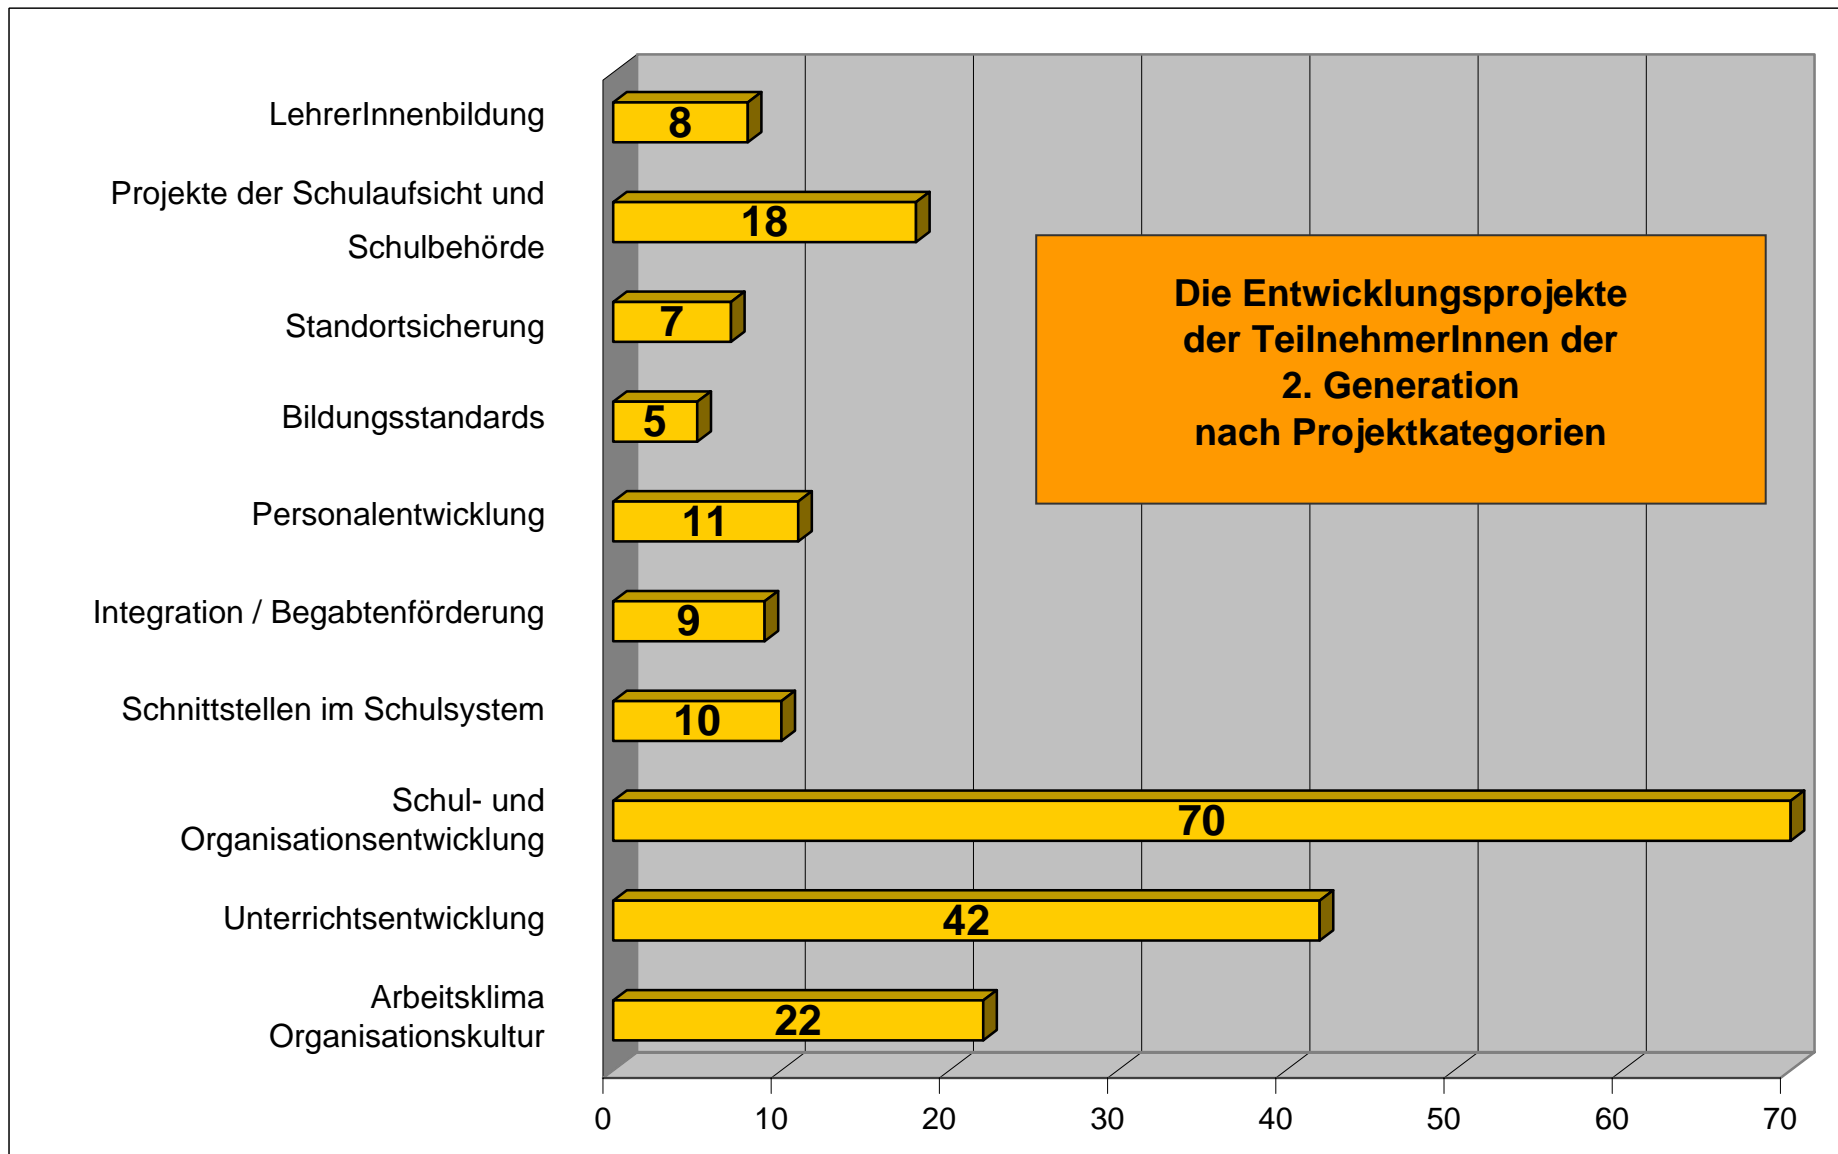

Leadership Academy

Österreichweite Teilnehmendenstruktur

Stand Jänner 2012

Leadership Academy

Die 230 TeilnehmerInnen der 1. LEA-Generation nach Region

Die 230 TeilnehmerInnen der 1. LEA-Generation nach Organisationseinheiten

Die 261 TeilnehmerInnen der 2. LEA-Generation nach Region

Die 261 TeilnehmerInnen der 2. LEA-Generation nach Organisationseinheiten

Die 254 TeilnehmerInnen der 3. LEA-Generation nach Region

Die 254 TeilnehmerInnen der 3. LEA-Generation nach Organisationseinheiten

Die 270 TeilnehmerInnen der 4. LEA-Generation nach Region

Die 270 TeilnehmerInnen der 4. LEA-Generation nach Organisationseinheiten

Die 259 TeilnehmerInnen der 5. LEA-Generation nach Region

Die 259 TeilnehmerInnen der 5. LEA-Generation nach Organisationseinheiten

Die 191 TeilnehmerInnen der 6. LEA-Generation nach Region

Die 191 TeilnehmerInnen der 6. LEA-Generation nach Organisationseinheiten

Die 248 TeilnehmerInnen der 7. LEA-Generation nach Region

Die 248 TeilnehmerInnen der 7. LEA-Generation nach Organisationseinheiten