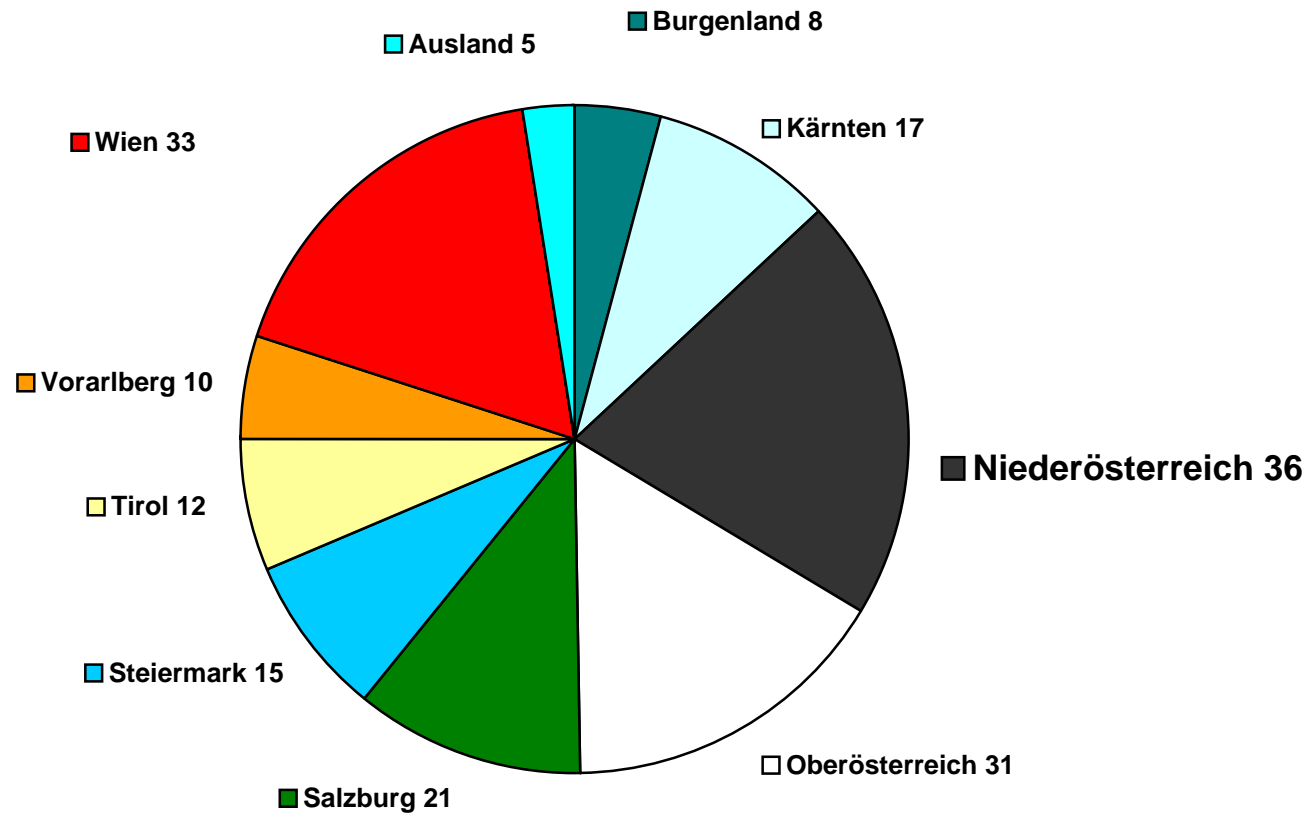

Leadership Academy

Österreichweite Teilnehmendenstruktur

Stand Jänner 2012

Leadership Academy

Die 230 TeilnehmerInnen der 1. LEA-Generation nach Region

Die 230 TeilnehmerInnen der 1. LEA-Generation nach Organisationseinheiten

Die 261 TeilnehmerInnen der 2. LEA-Generation nach Region

Die 261 TeilnehmerInnen der 2. LEA-Generation nach Organisationseinheiten

Die 254 TeilnehmerInnen der 3. LEA-Generation nach Region

Die 254 TeilnehmerInnen der 3. LEA-Generation nach Organisationseinheiten

Die 270 TeilnehmerInnen der 4. LEA-Generation nach Region

Die 270 TeilnehmerInnen der 4. LEA-Generation nach Organisationseinheiten

Die 259 TeilnehmerInnen der 5. LEA-Generation nach Region

Die 259 TeilnehmerInnen der 5. LEA-Generation nach Organisationseinheiten

Die 191 TeilnehmerInnen der 6. LEA-Generation nach Region

Die 191 TeilnehmerInnen der 6. LEA-Generation nach Organisationseinheiten

Die 248 TeilnehmerInnen der 7. LEA-Generation nach Region

Die 248 TeilnehmerInnen der 7. LEA-Generation nach Organisationseinheiten