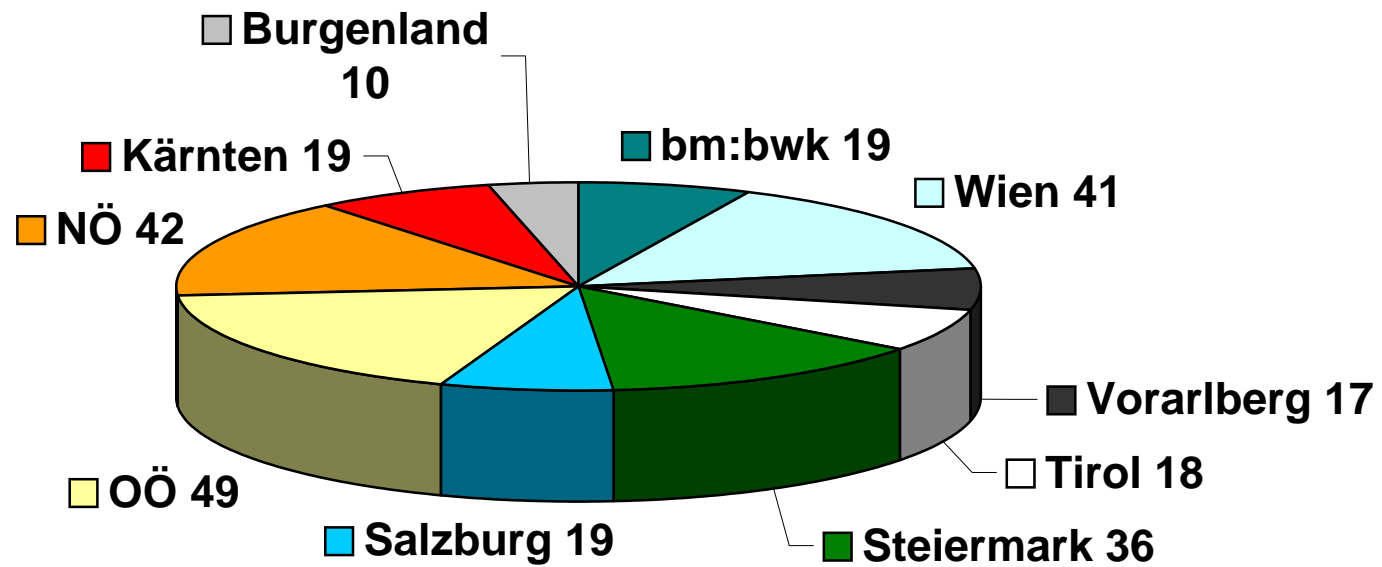

Leadership Academy

Österreichweite Teilnehmendenstruktur

Stand Jänner 2012

Leadership Academy

Die 230 TeilnehmerInnen der 1. LEA-Generation nach Region

Die 230 TeilnehmerInnen der 1. LEA-Generation nach Organisationseinheiten

Die 261 TeilnehmerInnen der 2. LEA-Generation nach Region

Die 261 TeilnehmerInnen der 2. LEA-Generation nach Organisationseinheiten

Die 254 TeilnehmerInnen der 3. LEA-Generation nach Region

Die 254 TeilnehmerInnen der 3. LEA-Generation nach Organisationseinheiten

Die 270 TeilnehmerInnen der 4. LEA-Generation nach Region

Die 270 TeilnehmerInnen der 4. LEA-Generation nach Organisationseinheiten

Die 259 TeilnehmerInnen der 5. LEA-Generation nach Region

Die 259 TeilnehmerInnen der 5. LEA-Generation nach Organisationseinheiten

Die 191 TeilnehmerInnen der 6. LEA-Generation nach Region

Die 191 TeilnehmerInnen der 6. LEA-Generation nach Organisationseinheiten

Die 248 TeilnehmerInnen der 7. LEA-Generation nach Region

Die 248 TeilnehmerInnen der 7. LEA-Generation nach Organisationseinheiten