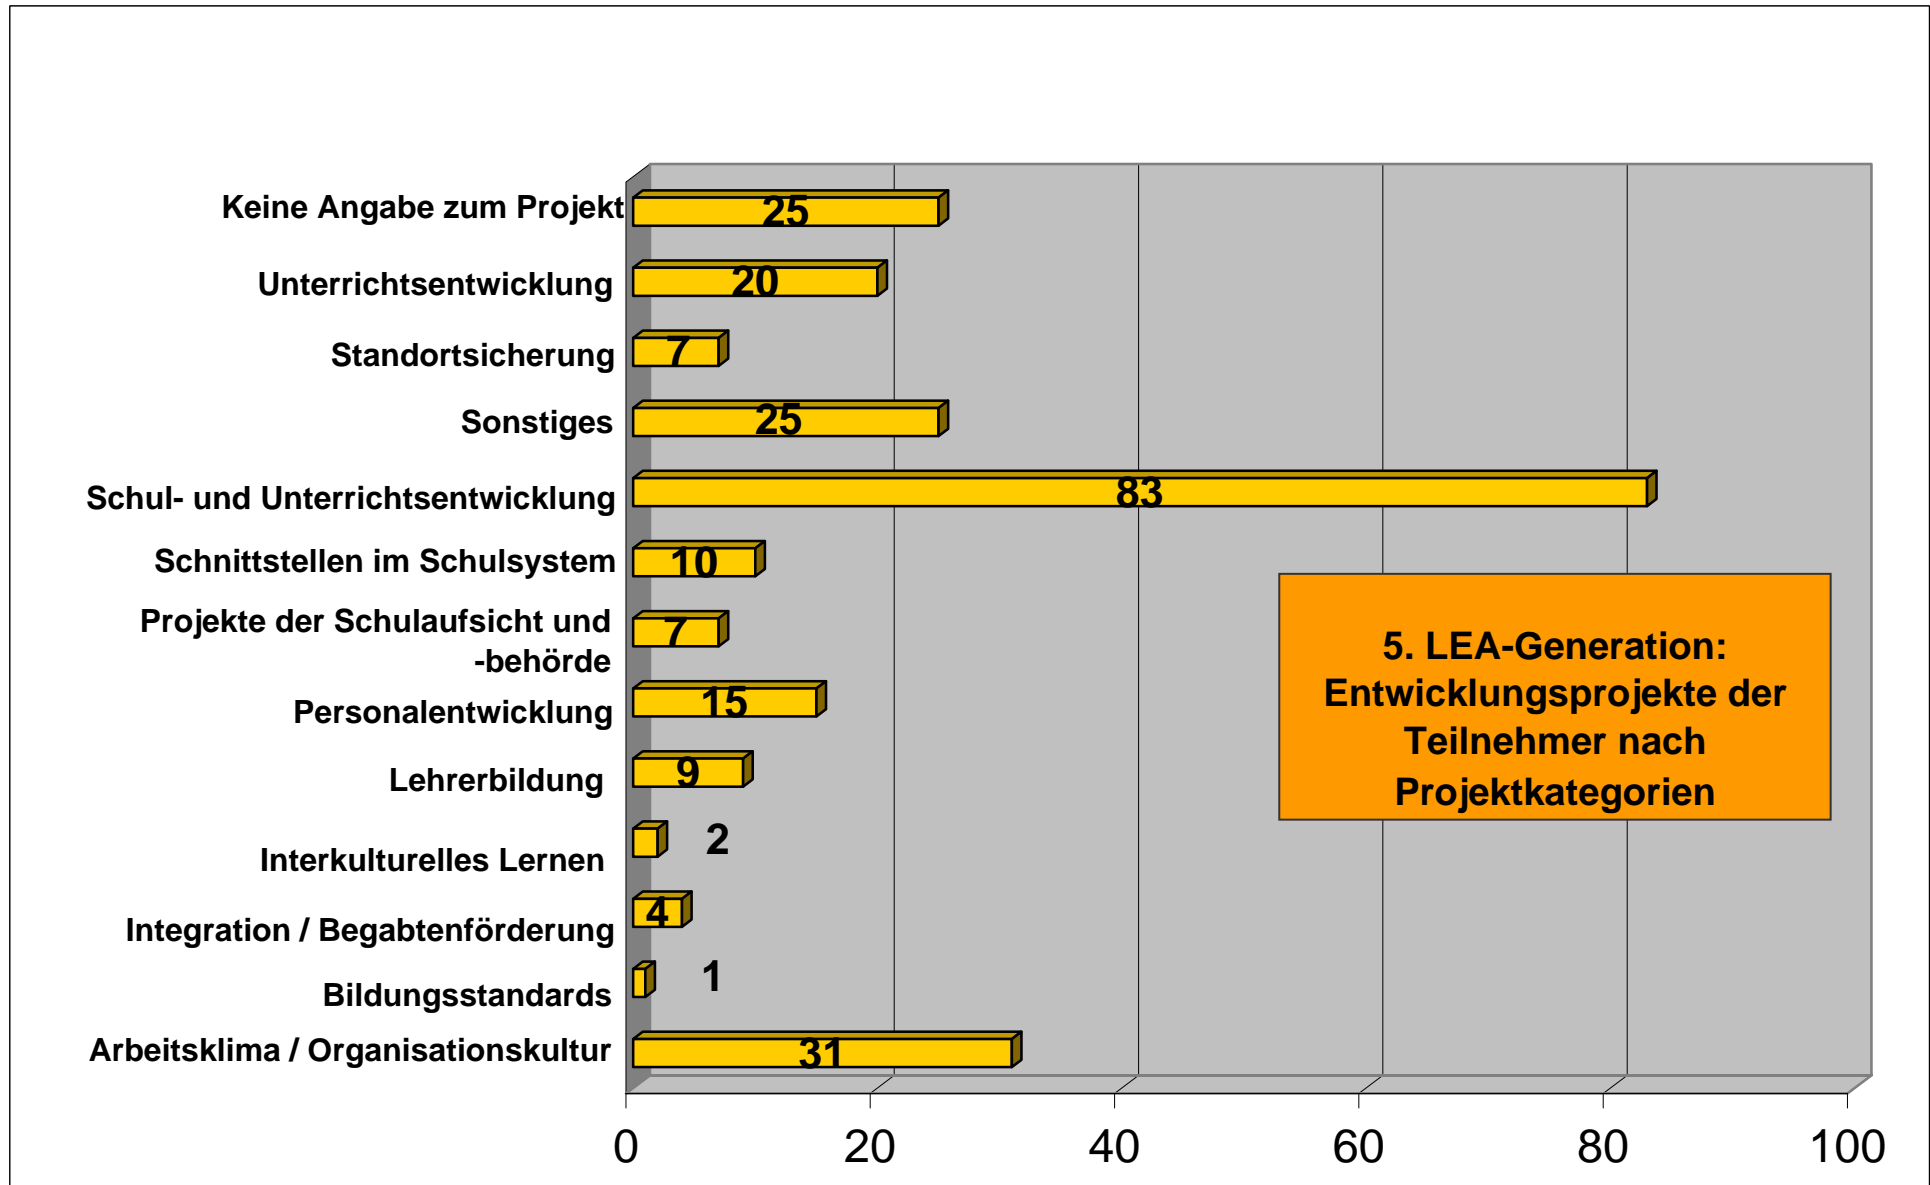

Leadership Academy

Österreichweite Teilnehmendenstruktur

Stand Jänner 2012

Leadership Academy

Die 230 TeilnehmerInnen der 1. LEA-Generation nach Region

Die 230 TeilnehmerInnen der 1. LEA-Generation nach Organisationseinheiten

Die 261 TeilnehmerInnen der 2. LEA-Generation nach Region

Die 261 TeilnehmerInnen der 2. LEA-Generation nach Organisationseinheiten

Die 254 TeilnehmerInnen der 3. LEA-Generation nach Region

Die 254 TeilnehmerInnen der 3. LEA-Generation nach Organisationseinheiten

Die 270 TeilnehmerInnen der 4. LEA-Generation nach Region

Die 270 TeilnehmerInnen der 4. LEA-Generation nach Organisationseinheiten

Die 259 TeilnehmerInnen der 5. LEA-Generation nach Region

Die 259 TeilnehmerInnen der 5. LEA-Generation nach Organisationseinheiten

Die 191 TeilnehmerInnen der 6. LEA-Generation nach Region

Die 191 TeilnehmerInnen der 6. LEA-Generation nach Organisationseinheiten

Die 248 TeilnehmerInnen der 7. LEA-Generation nach Region

Die 248 TeilnehmerInnen der 7. LEA-Generation nach Organisationseinheiten